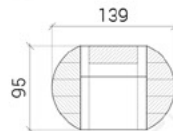

# COMBINAISONS

*Dimensions (env.)*

**XXL**

**XL**

**3+2+1**

103+102+101+104

103+102+104

103+101+104

**MINI**

**Table basse, en option**

PROFONDEUR - 95 CM

HAUTEUR - 80 CM

PROFONDEUR D'ASSISE - 60 CM

HAUTEUR D'ASSISE - 42 CM

HAUTEUR DE TABLE BASSE - 37 CM