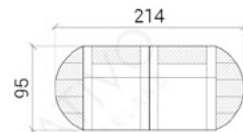

# COMBINAISONS

*Dimensions (env.)*

**XXL**

**XL**

**3+2+1**

103+102+101+104

103+102+104

103+101+104

**MINI**

**Table basse, en option**

PROFONDEUR - 95 CM

HAUTEUR - 80 CM

PROFONDEUR D'ASSISE - 60 CM

HAUTEUR D'ASSISE - 42 CM

HAUTEUR DE TABLE BASSE - 37 CM