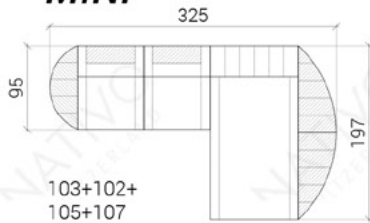

# COMBINAISONS

*Dimensions (env.)*

**XXL**

**XL**

**3+2+1**

103+102+101+104

103+102+104

103+101+104

**MINI**

**Table basse, en option**

PROFONDEUR - 95 CM

HAUTEUR - 80 CM

PROFONDEUR D'ASSISE - 60 CM

HAUTEUR D'ASSISE - 42 CM

HAUTEUR DE TABLE BASSE - 37 CM