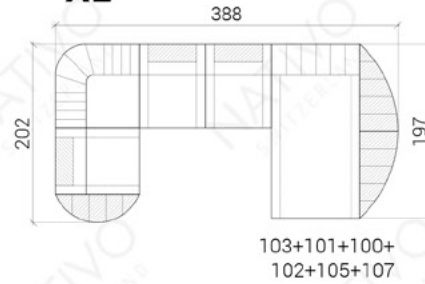

# COMBINAISONS

*Dimensions (env.)*

**XXL**

**XL**

**3+2+1**

103+102+101+104

103+102+104

103+101+104

**MINI**

**Table basse, en option**

PROFONDEUR - 95 CM

HAUTEUR - 80 CM

PROFONDEUR D'ASSISE - 60 CM

HAUTEUR D'ASSISE - 42 CM

HAUTEUR DE TABLE BASSE - 37 CM