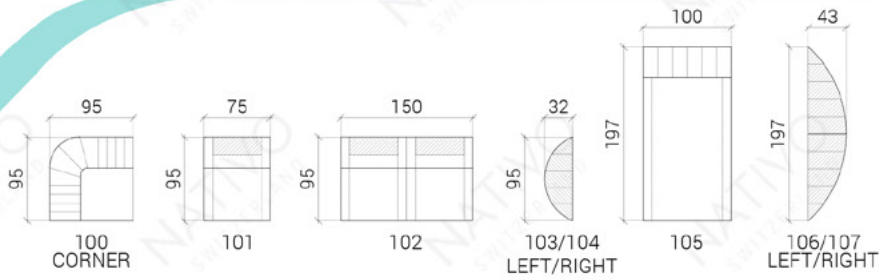

# COMBINAISONS

*Dimensions (env.)*

**XXL**

**XL**

**3+2+1**

103+102+101+104

103+102+104

103+101+104

**MINI**

**Table basse, en option**

PROFONDEUR - 95 CM

HAUTEUR - 80 CM

PROFONDEUR D'ASSISE - 60 CM

HAUTEUR D'ASSISE - 42 CM

HAUTEUR DE TABLE BASSE - 37 CM