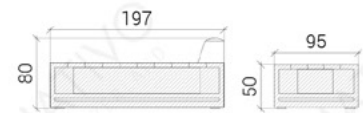

\* Table basse, en option

Canapé	Simili cuir	Simili cuir premium	Tissu standard	Tissu premium	Cuir italien + simili cuir	Cuir italien	Cuir premium
ATLANTIS XXL	€ 2'399.00	€ 2'699.00	€ 2'699.00	€ 2'899.00	€ 2'999.00	€ 4'099.00	€ 4'299.00
ATLANTIS XL	€ 2'199.00	€ 2'499.00	€ 2'499.00	€ 2'699.00	€ 2'799.00	€ 3'899.00	€ 4'099.00
ATLANTIS MINI	€ 1'699.00	€ 1'999.00	€ 1'999.00	€ 2'199.00	€ 2'199.00	€ 2'899.00	€ 3'099.00
ATLANTIS 3+2+1	€ 3'099.00	€ 3'399.00	€ 3'399.00	€ 3'599.00	€ 3'799.00	€ 5'299.00	€ 5'499.00
Convertible			€ 230.00	Chargeur sans fil			€ 200.00
Fonction relax			€ 300.00	Port USB			€ 100.00
Lampe de lecture			€ 79.00				
Table basse	€ 549.00	€ 549.00	€ 549.00	€ 549.00	x	€ 829.00	€ 899.00

# COMBINAISONS

*Dimensions (env.)*

**XXL**

**XL**

**3+2+1**

103+102+101+104

103+102+104

103+101+104

**MINI**

**Table basse, en option**

PROFONDEUR - 95 CM

HAUTEUR - 80 CM

PROFONDEUR D'ASSISE - 60 CM

HAUTEUR D'ASSISE - 42 CM

HAUTEUR DE TABLE BASSE - 37 CM