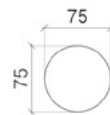

# COMBINAISONS

*Dimensions (env.)*

**XXL**

**XL**

**3+2+1**

103+102+101+104

103+102+104

103+101+104

**MINI**

**Table basse, en option**

PROFONDEUR - 95 CM

HAUTEUR - 80 CM

PROFONDEUR D'ASSISE - 60 CM

HAUTEUR D'ASSISE - 42 CM

HAUTEUR DE TABLE BASSE - 37 CM