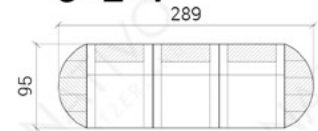

# COMBINAISONS

*Dimensions (env.)*

**XXL**

**XL**

**3+2+1**

103+102+101+104

103+102+104

103+101+104

**MINI**

**Table basse, en option**

PROFONDEUR - 95 CM

HAUTEUR - 80 CM

PROFONDEUR D'ASSISE - 60 CM

HAUTEUR D'ASSISE - 42 CM

HAUTEUR DE TABLE BASSE - 37 CM