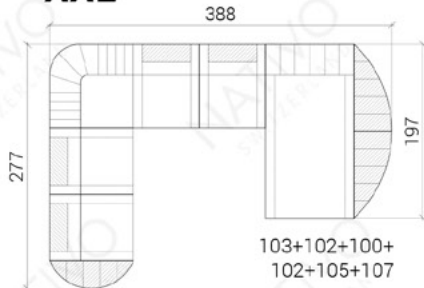

# COMBINAISONS

*Dimensions (env.)*

**XXL**

**XL**

**3+2+1**

103+102+101+104

103+102+104

103+101+104

**MINI**

**Table basse, en option**

PROFONDEUR - 95 CM

HAUTEUR - 80 CM

PROFONDEUR D'ASSISE - 60 CM

HAUTEUR D'ASSISE - 42 CM

HAUTEUR DE TABLE BASSE - 37 CM