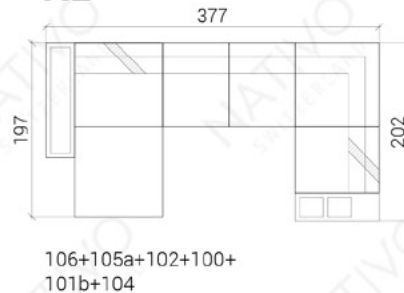

COMBINAISONS

Dimensions (env.)

XXL

XL

3+2+1

MINI

Table basse, en option

PROFONDEUR - 95 CM

HAUTEUR - 80 CM

PROFONDEUR D'ASSISE - 60 CM

HAUTEUR D'ASSISE - 42 CM

HAUTEUR DE TABLE BASSE - 35 CM