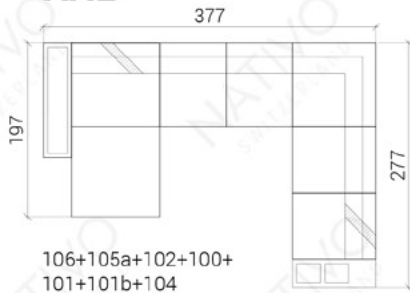

COMBINAISONS

Dimensions (env.)

XXL

XL

3+2+1

MINI

Table basse, en option

PROFONDEUR - 95 CM

HAUTEUR - 80 CM

PROFONDEUR D'ASSISE - 60 CM

HAUTEUR D'ASSISE - 42 CM

HAUTEUR DE TABLE BASSE - 35 CM