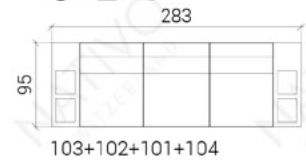

COMBINAISONS

Dimensions (env.)

XXL

XL

3+2+1

MINI

Table basse, en option

PROFONDEUR - 95 CM

HAUTEUR - 80 CM

PROFONDEUR D'ASSISE - 60 CM

HAUTEUR D'ASSISE - 42 CM

HAUTEUR DE TABLE BASSE - 35 CM