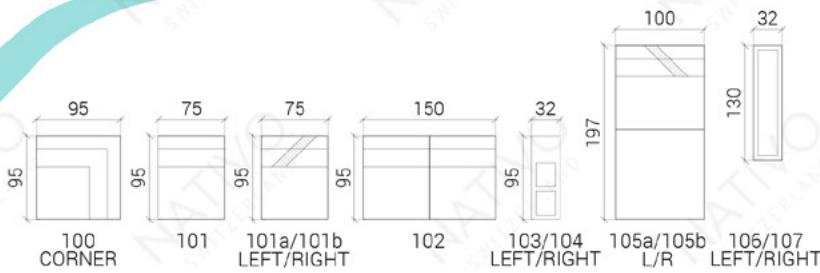

* Table basse, en option

Canapé	Simili cuir	Simili cuir premium	Tissu standard	Tissu premium	Cuir italien + simili cuir	Cuir italien	Cuir premium
CAREZZA XXL	€ 2'299.00	€ 2'599.00	€ 2'599.00	€ 2'799.00	€ 2'899.00	€ 3'999.00	€ 4'199.00
CAREZZA XL	€ 2'149.00	€ 2'449.00	€ 2'449.00	€ 2'649.00	€ 2'749.00	€ 3'849.00	€ 4'049.00
CAREZZA MINI	€ 1'699.00	€ 1'999.00	€ 1'999.00	€ 2'199.00	€ 2'199.00	€ 2'899.00	€ 3'099.00
CAREZZA 3+2+1	€ 2'999.00	€ 3'299.00	€ 3'299.00	€ 3'499.00	€ 3'699.00	€ 5'199.00	€ 5'399.00
Convertible			€ 230.00	Chargeur sans fil			€ 200.00
Fonction relax			€ 300.00	Port USB			€ 100.00
Lampe de lecture			€ 79.00				
Table basse	€ 549.00	€ 549.00	€ 549.00	€ 549.00	X	€ 829.00	€ 899.00

COMBINAISONS

Dimensions (env.)

XXL

XL

3+2+1

MINI

Table basse, en option

PROFONDEUR - 95 CM

HAUTEUR - 80 CM

PROFONDEUR D'ASSISE - 60 CM

HAUTEUR D'ASSISE - 42 CM

HAUTEUR DE TABLE BASSE - 35 CM