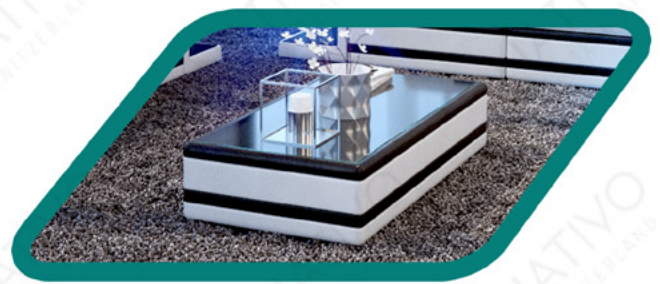

* Table basse, en option

Canapé	Simili cuir	Simili cuir premium	Tissu standard	Tissu premium	Cuir italien + simili cuir	Cuir italien	Cuir premium
CAREZZA XXL	€ 2'299.00	€ 2'599.00	€ 2'599.00	€ 2'799.00	€ 2'899.00	€ 3'999.00	€ 4'199.00
CAREZZA XL	€ 2'149.00	€ 2'449.00	€ 2'449.00	€ 2'649.00	€ 2'749.00	€ 3'849.00	€ 4'049.00
CAREZZA MINI	€ 1'699.00	€ 1'999.00	€ 1'999.00	€ 2'199.00	€ 2'199.00	€ 2'899.00	€ 3'099.00
CAREZZA 3+2+1	€ 2'999.00	€ 3'299.00	€ 3'299.00	€ 3'499.00	€ 3'699.00	€ 5'199.00	€ 5'399.00
Convertible			€ 230.00	Chargeur sans fil			€ 200.00
Fonction relax			€ 300.00	Port USB			€ 100.00
Lampe de lecture			€ 79.00				
Table basse	€ 549.00	€ 549.00	€ 549.00	€ 549.00	X	€ 829.00	€ 899.00

COMBINAISONS

Dimensions (env.)

XXL

XL

3+2+1

MINI

Table basse, en option

PROFONDEUR - 95 CM