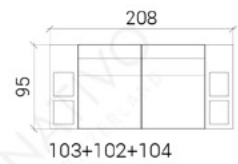

COMBINAISONS

Dimensions (env.)

XXL

XL

3+2+1

MINI

Table basse, en option

PROFONDEUR - 95 CM

HAUTEUR - 80 CM

PROFONDEUR D'ASSISE - 60 CM

HAUTEUR D'ASSISE - 42 CM

HAUTEUR DE TABLE BASSE - 35 CM