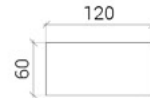

COMBINAISONS

Dimensions (env.)

XXL

XL

3+2+1

MINI

Table basse, en option

PROFONDEUR - 95 CM

HAUTEUR - 80 CM

PROFONDEUR D'ASSISE - 60 CM

HAUTEUR D'ASSISE - 42 CM

HAUTEUR DE TABLE BASSE - 35 CM