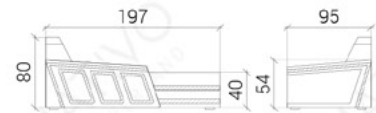

* Table basse, en option

Canapé	Simili cuir	Simili cuir premium	Tissu standard	Tissu premium	Cuir italien + simili cuir	Cuir italien	Cuir premium
CAREZZA XXL	€ 2'299.00	€ 2'599.00	€ 2'599.00	€ 2'799.00	€ 2'899.00	€ 3'999.00	€ 4'199.00
CAREZZA XL	€ 2'149.00	€ 2'449.00	€ 2'449.00	€ 2'649.00	€ 2'749.00	€ 3'849.00	€ 4'049.00
CAREZZA MINI	€ 1'699.00	€ 1'999.00	€ 1'999.00	€ 2'199.00	€ 2'199.00	€ 2'899.00	€ 3'099.00
CAREZZA 3+2+1	€ 2'999.00	€ 3'299.00	€ 3'299.00	€ 3'499.00	€ 3'699.00	€ 5'199.00	€ 5'399.00
Convertible			€ 230.00	Chargeur sans fil			€ 200.00
Fonction relax			€ 300.00	Port USB			€ 100.00
Lampe de lecture			€ 79.00				
Table basse	€ 549.00	€ 549.00	€ 549.00	€ 549.00	X	€ 829.00	€ 899.00

COMBINAISONS

Dimensions (env.)

XXL

XL

3+2+1

MINI

Table basse, en option

PROFONDEUR - 95 CM

HAUTEUR - 80 CM

PROFONDEUR D'ASSISE - 60 CM

HAUTEUR D'ASSISE - 42 CM

HAUTEUR DE TABLE BASSE - 35 CM