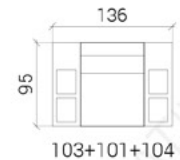

COMBINAISONS

Dimensions (env.)

XXL

XL

3+2+1

MINI

Table basse, en option

PROFONDEUR - 95 CM

HAUTEUR - 80 CM

PROFONDEUR D'ASSISE - 60 CM

HAUTEUR D'ASSISE - 42 CM

HAUTEUR DE TABLE BASSE - 35 CM