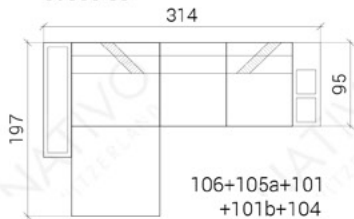

COMBINAISONS

Dimensions (env.)

XXL

XL

3+2+1

MINI

Table basse, en option

PROFONDEUR - 95 CM

HAUTEUR - 80 CM

PROFONDEUR D'ASSISE - 60 CM

HAUTEUR D'ASSISE - 42 CM

HAUTEUR DE TABLE BASSE - 35 CM