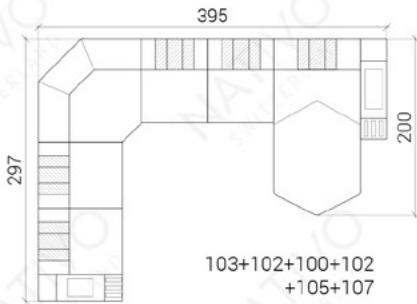

COMBINAISONS

Dimensions (env.)

XXL

XL

3+2+1

MINI

XXL DUO

CORNER

Table basse, en option

PROFONDEUR - 95 CM

HAUTEUR - 88 CM

PROFONDEUR D'ASSISE - 60 CM

HAUTEUR D'ASSISE - 42 CM

HAUTEUR DE LA TABLE BASSE - 30 CM