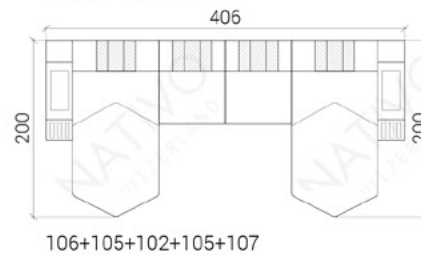

COMBINAISONS

Dimensions (env.)

XXL

XL

3+2+1

MINI

XXL DUO

CORNER

Table basse, en option

PROFONDEUR - 95 CM

HAUTEUR - 88 CM

PROFONDEUR D'ASSISE - 60 CM

HAUTEUR D'ASSISE - 42 CM

HAUTEUR DE LA TABLE BASSE - 30 CM