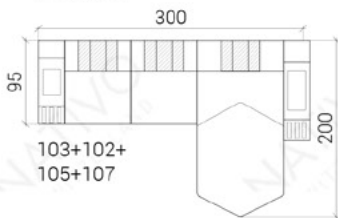

COMBINAISONS

Dimensions (env.)

XXL

XL

3+2+1

MINI

XXL DUO

CORNER

Table basse, en option

PROFONDEUR - 95 CM

HAUTEUR - 88 CM

PROFONDEUR D'ASSISE - 60 CM

HAUTEUR D'ASSISE - 42 CM

HAUTEUR DE LA TABLE BASSE - 30 CM