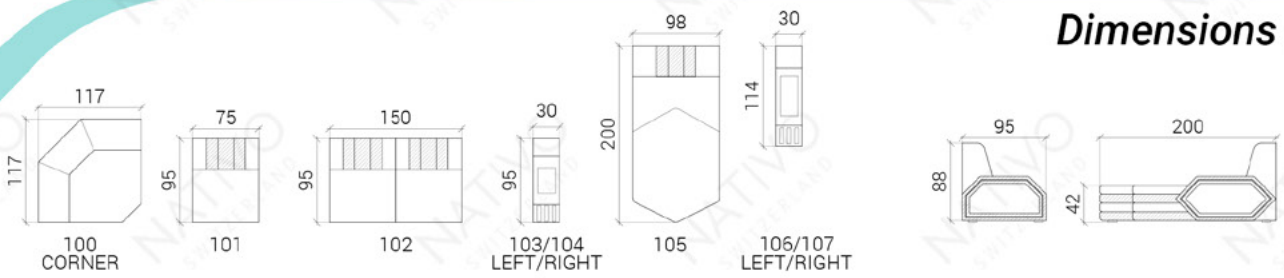

COMBINAISONS

Dimensions (env.)

XXL

XL

3+2+1

MINI

XXL DUO

CORNER

Table basse, en option

PROFONDEUR - 95 CM

HAUTEUR - 88 CM

PROFONDEUR D'ASSISE - 60 CM

HAUTEUR D'ASSISE - 42 CM

HAUTEUR DE LA TABLE BASSE - 30 CM