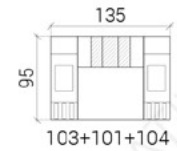

COMBINAISONS

Dimensions (env.)

XXL

XL

3+2+1

MINI

XXL DUO

CORNER

Table basse, en option

PROFONDEUR - 95 CM

HAUTEUR - 88 CM

PROFONDEUR D'ASSISE - 60 CM

HAUTEUR D'ASSISE - 42 CM

HAUTEUR DE LA TABLE BASSE - 30 CM