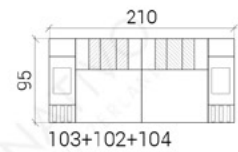

COMBINAISONS

Dimensions (env.)

XXL

XL

3+2+1

MINI

XXL DUO

CORNER

Table basse, en option

PROFONDEUR - 95 CM

HAUTEUR - 88 CM

PROFONDEUR D'ASSISE - 60 CM

HAUTEUR D'ASSISE - 42 CM

HAUTEUR DE LA TABLE BASSE - 30 CM