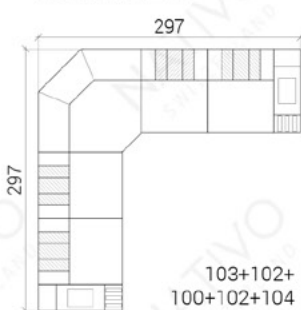

COMBINAISONS

Dimensions (env.)

XXL

XL

3+2+1

MINI

XXL DUO

CORNER

Table basse, en option

PROFONDEUR - 95 CM

HAUTEUR - 88 CM

PROFONDEUR D'ASSISE - 60 CM

HAUTEUR D'ASSISE - 42 CM

HAUTEUR DE LA TABLE BASSE - 30 CM