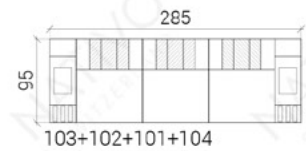

COMBINAISONS

Dimensions (env.)

XXL

XL

3+2+1

MINI

XXL DUO

CORNER

Table basse, en option

PROFONDEUR - 95 CM

HAUTEUR - 88 CM

PROFONDEUR D'ASSISE - 60 CM

HAUTEUR D'ASSISE - 42 CM

HAUTEUR DE LA TABLE BASSE - 30 CM