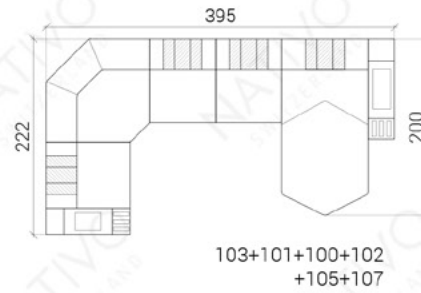

COMBINAISONS

Dimensions (env.)

XXL

XL

3+2+1

MINI

XXL DUO

CORNER

Table basse, en option

PROFONDEUR - 95 CM

HAUTEUR - 88 CM

PROFONDEUR D'ASSISE - 60 CM

HAUTEUR D'ASSISE - 42 CM

HAUTEUR DE LA TABLE BASSE - 30 CM