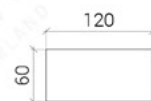

COMBINAISONS

Dimensions (env.)

XXL

XL

3+2+1

MINI

XXL DUO

CORNER

Table basse, en option

PROFONDEUR - 95 CM

HAUTEUR - 88 CM

PROFONDEUR D'ASSISE - 60 CM

HAUTEUR D'ASSISE - 42 CM

HAUTEUR DE LA TABLE BASSE - 30 CM