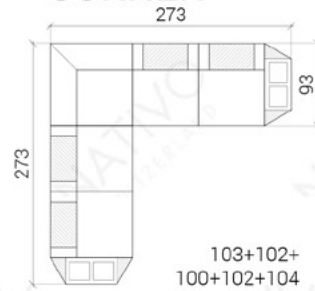

COMBINAISONS

Dimensions (env.)

XXL

XL

3+2+1

MINI

CORNER

CORNER XL

Table basse,
en option

PROFONDEUR - 93 CM
HAUTEUR - 88 CM
PROFONDEUR D'ASSISE - 60 CM
HAUTEUR D'ASSISE - 42 CM
HAUTEUR DE LA TABLE BASSE - 36 CM