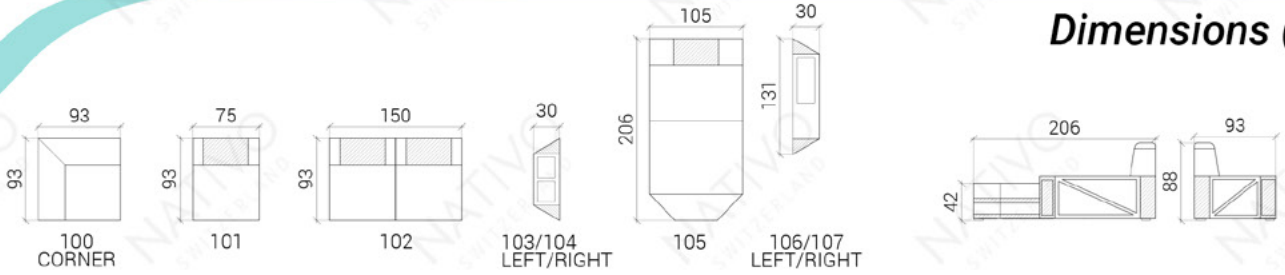

* Table basse, en option

Canapé	Simili cuir	Simili cuir premium	Tissu standard	Tissu premium	Cuir Italien + Simili cuir	Cuir Italien	Cuir premium
AVENTADOR XXL	€ 2'399.00	€ 2'699.00	€ 2'699.00	€ 2'899.00	€ 2'999.00	€ 4'099.00	€ 4'299.00
AVENTADOR XL	€ 2'199.00	€ 2'499.00	€ 2'499.00	€ 2'699.00	€ 2'799.00	€ 3'899.00	€ 4'099.00
AVENTADOR MINI	€ 1'699.00	€ 1'999.00	€ 1'999.00	€ 2'199.00	€ 2'199.00	€ 2'899.00	€ 3'099.00
AVENTADOR 3+2+1	€ 2'999.00	€ 3'299.00	€ 3'299.00	€ 3'499.00	€ 3'699.00	€ 5'199.00	€ 5'399.00
AVENTADOR CORNER	€ 2'099.00	€ 2'399.00	€ 2'399.00	€ 2'599.00	€ 2'599.00	€ 3'299.00	€ 3'499.00
AVENTADOR CORNER XL	€ 2'349.00	€ 2'649.00	€ 2'649.00	€ 2'849.00	€ 2'949.00	€ 4'049.00	€ 4'249.00
Convertible			€ 230.00	Chargeur sans fil			€ 200.00
Fonction RELAX			€ 300.00	Port USB			€ 100.00
Lampe de lecture			€ 79.00				
Table basse	€ 549.00	€ 549.00	€ 549.00	€ 549.00	x	€ 829.00	€ 899.00

COMBINAISONS

Dimensions (env.)

XXL

XL

3+2+1

MINI

CORNER

CORNER XL

Table basse,
en option

PROFONDEUR - 93 CM
HAUTEUR - 88 CM
PROFONDEUR D'ASSISE - 60 CM
HAUTEUR D'ASSISE - 42 CM
HAUTEUR DE LA TABLE BASSE - 36 CM