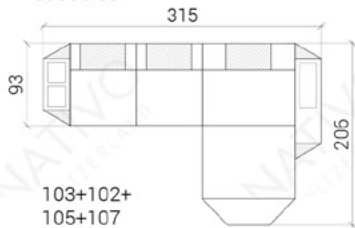

COMBINAISONS

Dimensions (env.)

XXL

XL

3+2+1

MINI

CORNER

CORNER XL

Table basse,
en option

PROFONDEUR - 93 CM
HAUTEUR - 88 CM
PROFONDEUR D'ASSISE - 60 CM
HAUTEUR D'ASSISE - 42 CM
HAUTEUR DE LA TABLE BASSE - 36 CM