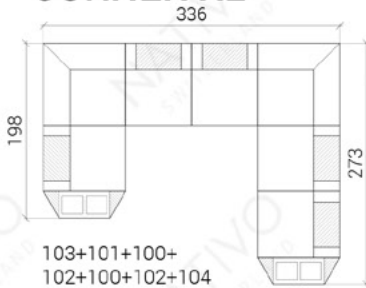

COMBINAISONS

Dimensions (env.)

XXL

XL

3+2+1

MINI

CORNER

CORNER XL

Table basse,
en option

PROFONDEUR - 93 CM
HAUTEUR - 88 CM
PROFONDEUR D'ASSISE - 60 CM
HAUTEUR D'ASSISE - 42 CM
HAUTEUR DE LA TABLE BASSE - 36 CM