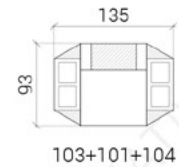

COMBINAISONS

Dimensions (env.)

XXL

XL

3+2+1

MINI

CORNER

CORNER XL

Table basse,
en option

PROFONDEUR - 93 CM
HAUTEUR - 88 CM
PROFONDEUR D'ASSISE - 60 CM
HAUTEUR D'ASSISE - 42 CM
HAUTEUR DE LA TABLE BASSE - 36 CM