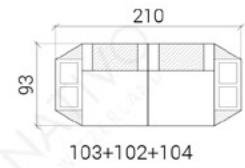

COMBINAISONS

Dimensions (env.)

XXL

XL

3+2+1

MINI

CORNER

CORNER XL

Table basse,
en option

PROFONDEUR - 93 CM
HAUTEUR - 88 CM
PROFONDEUR D'ASSISE - 60 CM
HAUTEUR D'ASSISE - 42 CM
HAUTEUR DE LA TABLE BASSE - 36 CM