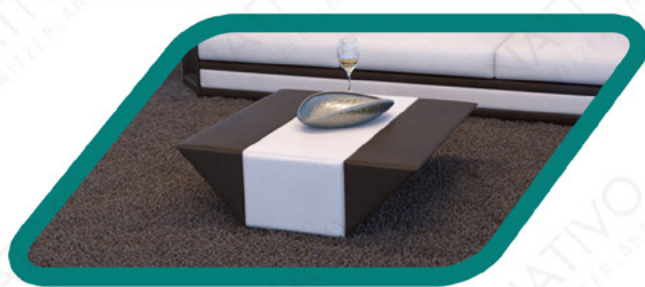

Canapé Design
AVENTADOR MINI
 avec éclairage LED

NATIVO
 SWITZERLAND

~~€ 2'799.00~~
dès € 1'699.00

-39%

- 7 matériaux différents
- Plus de 30 couleurs
- Canapé est modulaire et disponible dans différentes tailles

* Table basse, en option

Canapé	Simili cuir	Simili cuir premium	Tissu standard	Tissu premium	Cuir Italien + Simili cuir	Cuir Italien	Cuir premium
AVENTADOR XXL	€ 2'399.00	€ 2'699.00	€ 2'699.00	€ 2'899.00	€ 2'999.00	€ 4'099.00	€ 4'299.00
AVENTADOR XL	€ 2'199.00	€ 2'499.00	€ 2'499.00	€ 2'699.00	€ 2'799.00	€ 3'899.00	€ 4'099.00
AVENTADOR MINI	€ 1'699.00	€ 1'999.00	€ 1'999.00	€ 2'199.00	€ 2'199.00	€ 2'899.00	€ 3'099.00
AVENTADOR 3+2+1	€ 2'999.00	€ 3'299.00	€ 3'299.00	€ 3'499.00	€ 3'699.00	€ 5'199.00	€ 5'399.00
AVENTADOR CORNER	€ 2'099.00	€ 2'399.00	€ 2'399.00	€ 2'599.00	€ 2'599.00	€ 3'299.00	€ 3'499.00
AVENTADOR CORNER XL	€ 2'349.00	€ 2'649.00	€ 2'649.00	€ 2'849.00	€ 2'949.00	€ 4'049.00	€ 4'249.00
Convertible			€ 230.00	Chargeur sans fil			€ 200.00
Fonction RELAX			€ 300.00	Port USB			€ 100.00
Lampe de lecture			€ 79.00				
Table basse	€ 549.00	€ 549.00	€ 549.00	€ 549.00	x	€ 829.00	€ 899.00

COMBINAISONS

Dimensions (env.)

XXL

XL

3+2+1

MINI

CORNER

CORNER XL