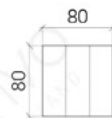

COMBINAISONS

Dimensions (env.)

XXL

XL

3+2+1

MINI

CORNER

CORNER XL

Table basse,
en option

PROFONDEUR - 93 CM
HAUTEUR - 88 CM
PROFONDEUR D'ASSISE - 60 CM
HAUTEUR D'ASSISE - 42 CM
HAUTEUR DE LA TABLE BASSE - 36 CM