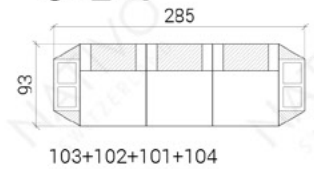

COMBINAISONS

Dimensions (env.)

XXL

XL

3+2+1

MINI

CORNER

CORNER XL

Table basse,
en option

PROFONDEUR - 93 CM
HAUTEUR - 88 CM
PROFONDEUR D'ASSISE - 60 CM
HAUTEUR D'ASSISE - 42 CM
HAUTEUR DE LA TABLE BASSE - 36 CM