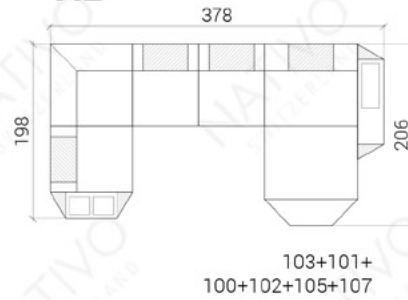

COMBINAISONS

Dimensions (env.)

XXL

XL

3+2+1

MINI

CORNER

CORNER XL

Table basse,
en option

PROFONDEUR - 93 CM
HAUTEUR - 88 CM
PROFONDEUR D'ASSISE - 60 CM
HAUTEUR D'ASSISE - 42 CM
HAUTEUR DE LA TABLE BASSE - 36 CM