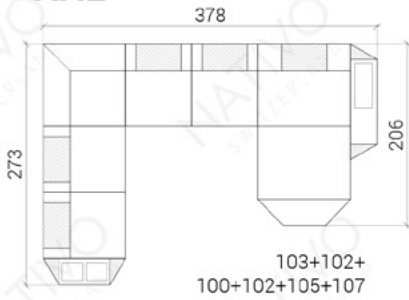

* Table basse, en option

Canapé	Simili cuir	Simili cuir premium	Tissu standard	Tissu premium	Cuir Italien + Simili cuir	Cuir Italien	Cuir premium
AVENTADOR XXL	€ 2'399.00	€ 2'699.00	€ 2'699.00	€ 2'899.00	€ 2'999.00	€ 4'099.00	€ 4'299.00
AVENTADOR XL	€ 2'199.00	€ 2'499.00	€ 2'499.00	€ 2'699.00	€ 2'799.00	€ 3'899.00	€ 4'099.00
AVENTADOR MINI	€ 1'699.00	€ 1'999.00	€ 1'999.00	€ 2'199.00	€ 2'199.00	€ 2'899.00	€ 3'099.00
AVENTADOR 3+2+1	€ 2'999.00	€ 3'299.00	€ 3'299.00	€ 3'499.00	€ 3'699.00	€ 5'199.00	€ 5'399.00
AVENTADOR CORNER	€ 2'099.00	€ 2'399.00	€ 2'399.00	€ 2'599.00	€ 2'599.00	€ 3'299.00	€ 3'499.00
AVENTADOR CORNER XL	€ 2'349.00	€ 2'649.00	€ 2'649.00	€ 2'849.00	€ 2'949.00	€ 4'049.00	€ 4'249.00
Convertible			€ 230.00	Chargeur sans fil			€ 200.00
Fonction RELAX			€ 300.00	Port USB			€ 100.00
Lampe de lecture			€ 79.00				
Table basse	€ 549.00	€ 549.00	€ 549.00	€ 549.00	x	€ 829.00	€ 899.00

COMBINAISONS

Dimensions (env.)

XXL

XL

3+2+1

MINI

CORNER

CORNER XL

Table basse,
en option

PROFONDEUR - 93 CM
HAUTEUR - 88 CM
PROFONDEUR D'ASSISE - 60 CM
HAUTEUR D'ASSISE - 42 CM
HAUTEUR DE LA TABLE BASSE - 36 CM