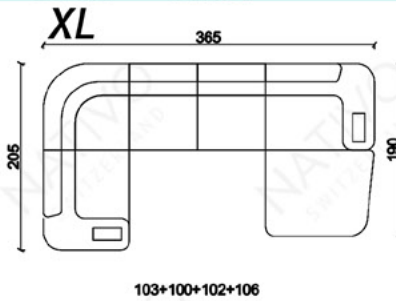

COMBINAISONS

Dimensions (env.)

Table basse, en option

PROFONDEUR - 95 CM
 HAUTEUR - 88 CM
 PROFONDEUR D'ASSISE - 60 CM
 HAUTEUR D'ASSISE - 42 CM
 HAUTEUR DE LA TABLE BASSE - 42 CM