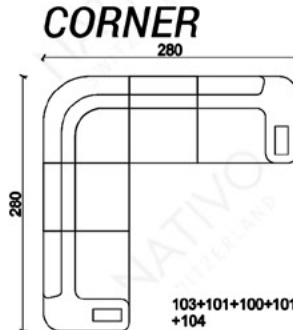

COMBINAISONS

Dimensions (env.)

Table basse, en option

PROFONDEUR - 95 CM
 HAUTEUR - 88 CM
 PROFONDEUR D'ASSISE - 60 CM
 HAUTEUR D'ASSISE - 42 CM
 HAUTEUR DE LA TABLE BASSE - 42 CM