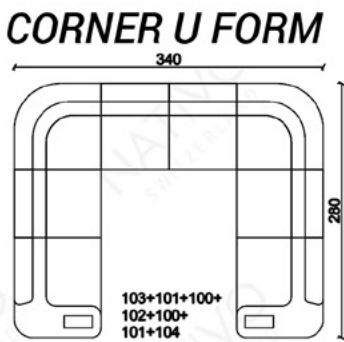

COMBINAISONS

Dimensions (env.)

Table basse, en option

PROFONDEUR - 95 CM
 HAUTEUR - 88 CM
 PROFONDEUR D'ASSISE - 60 CM
 HAUTEUR D'ASSISE - 42 CM
 HAUTEUR DE LA TABLE BASSE - 42 CM