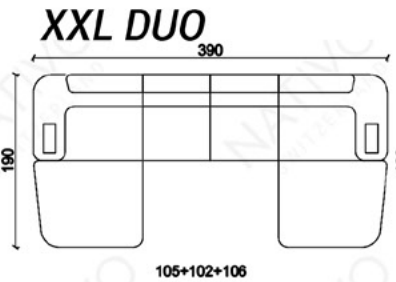

COMBINAISONS

Dimensions (env.)

Table basse, en option

PROFONDEUR - 95 CM
 HAUTEUR - 88 CM
 PROFONDEUR D'ASSISE - 60 CM
 HAUTEUR D'ASSISE - 42 CM
 HAUTEUR DE LA TABLE BASSE - 42 CM