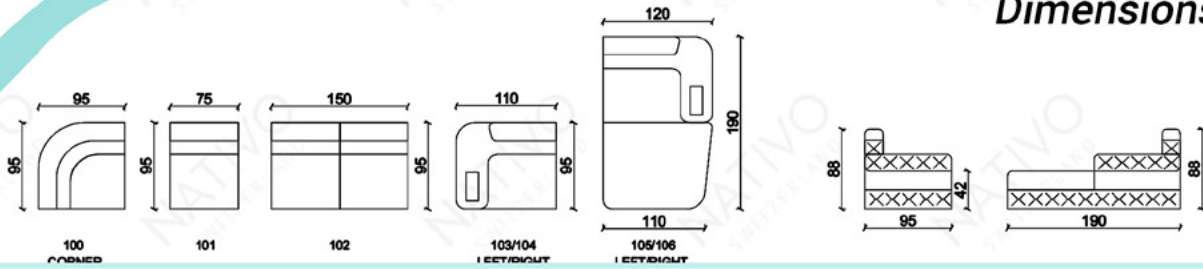

COMBINAISONS

Dimensions (env.)

Table basse, en option

PROFONDEUR - 95 CM
 HAUTEUR - 88 CM
 PROFONDEUR D'ASSISE - 60 CM
 HAUTEUR D'ASSISE - 42 CM
 HAUTEUR DE LA TABLE BASSE - 42 CM