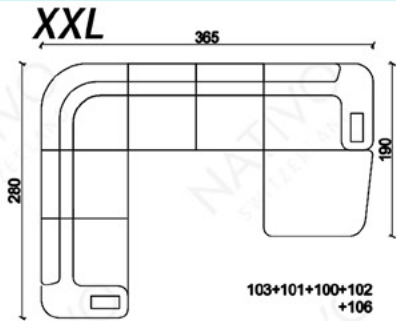

COMBINAISONS

Dimensions (env.)

Table basse, en option

PROFONDEUR - 95 CM
 HAUTEUR - 88 CM
 PROFONDEUR D'ASSISE - 60 CM
 HAUTEUR D'ASSISE - 42 CM
 HAUTEUR DE LA TABLE BASSE - 42 CM