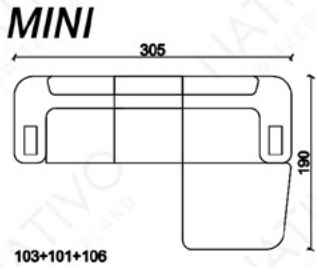

COMBINAISONS

Dimensions (env.)

Table basse, en option

PROFONDEUR - 95 CM
 HAUTEUR - 88 CM
 PROFONDEUR D'ASSISE - 60 CM
 HAUTEUR D'ASSISE - 42 CM
 HAUTEUR DE LA TABLE BASSE - 42 CM