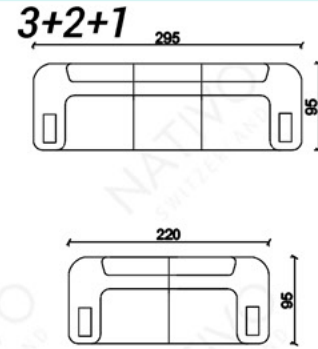

COMBINAISONS

Dimensions (env.)

Table basse, en option

PROFONDEUR - 95 CM
 HAUTEUR - 88 CM
 PROFONDEUR D'ASSISE - 60 CM
 HAUTEUR D'ASSISE - 42 CM
 HAUTEUR DE LA TABLE BASSE - 42 CM