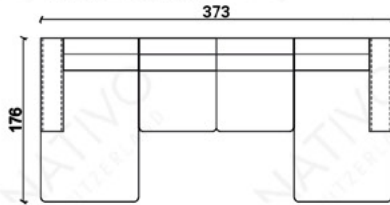

# COMBINAISONS

Dimensions (env.)

**XXL**

**XXL DUO**

**MINI**

**XL**

**3+2+1**

**CORNER**

**CORNER U FORM**

PROFONDEUR - 100 CM  
 HAUTEUR - 86 CM  
 PROFONDEUR D'ASSISE - 60 CM  
 HAUTEUR D'ASSISE - 46 CM