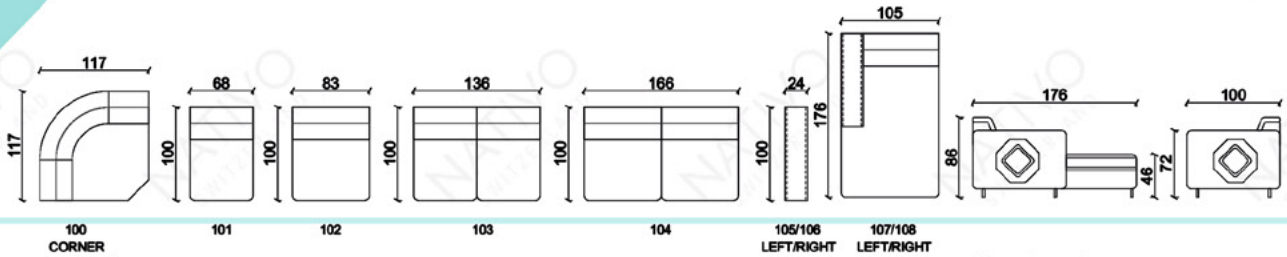

\* Table basse, en option

Canapé	Simili cuir	Simili cuir premium	Tissu standard	Tissu premium	Cuir italien + Simili cuir	Cuir italien	Cuir premium
GREGORY XXL	€ 3'099.00	€ 3'399.00	€ 3'399.00	€ 3'599.00	€ 3'699.00	€ 4'799.00	€ 4'999.00
GREGORY MINI	€ 1'899.00	€ 2'199.00	€ 2'199.00	€ 2'399.00	€ 2'399.00	€ 3'099.00	€ 3'299.00
GREGORY CORNER	€ 2'499.00	€ 2'799.00	€ 2'799.00	€ 2'999.00	€ 2'999.00	€ 3'699.00	€ 3'899.00
GREGORY CORNER U FORM	€ 2'999.00	€ 3'299.00	€ 3'299.00	€ 3'499.00	€ 3'599.00	€ 4'699.00	€ 4'899.00
GREGORY XXL DUO	€ 2'499.00	€ 2'799.00	€ 2'799.00	€ 2'999.00	€ 3'099.00	€ 4'199.00	€ 4'399.00
GREGORY XL	€ 2'799.00	€ 3'099.00	€ 3'099.00	€ 3'299.00	€ 3'399.00	€ 4'499.00	€ 4'699.00
GREGORY 3+2+1	€ 3'399.00	€ 3'699.00	€ 3'699.00	€ 3'899.00	€ 4'099.00	€ 5'599.00	€ 5'799.00
Refroidisseur de boisson			€ 200.00	Chargeur sans fil			€ 200.00
Lampe de lecture			€ 79.00				
Port USB			€ 100.00				
Table basse	€ 549.00	€ 549.00	€ 549.00	€ 549.00	x	€ 829.00	€ 899.00

# COMBINAISONS

Dimensions (env.)

**XXL**

**XXL DUO**

**MINI**

**XL**

**3+2+1**

**CORNER**

**CORNER U FORM**

PROFONDEUR - 100 CM  
 HAUTEUR - 86 CM  
 PROFONDEUR D'ASSISE - 60 CM  
 HAUTEUR D'ASSISE - 46 CM