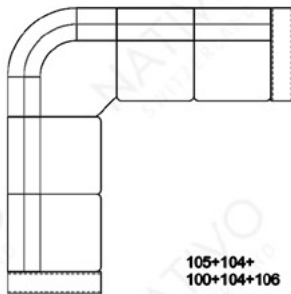

# COMBINAISONS

Dimensions (env.)

**XXL**

**XXL DUO**

**MINI**

**XL**

**3+2+1**

**CORNER**

**CORNER U FORM**

PROFONDEUR - 100 CM  
 HAUTEUR - 86 CM  
 PROFONDEUR D'ASSISE - 60 CM  
 HAUTEUR D'ASSISE - 46 CM