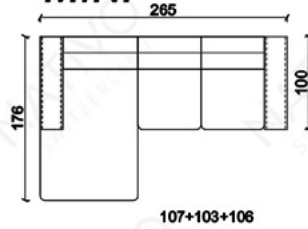

# COMBINAISONS

Dimensions (env.)

**XXL**

**XXL DUO**

**MINI**

**XL**

**3+2+1**

**CORNER**

**CORNER U FORM**

PROFONDEUR - 100 CM  
 HAUTEUR - 86 CM  
 PROFONDEUR D'ASSISE - 60 CM  
 HAUTEUR D'ASSISE - 46 CM