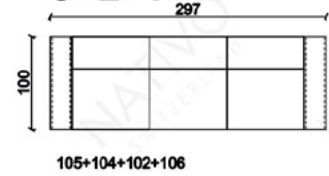

# COMBINAISONS

Dimensions (env.)

**XXL**

**XXL DUO**

**MINI**

**XL**

**3+2+1**

**CORNER**

**CORNER U FORM**

PROFONDEUR - 100 CM  
 HAUTEUR - 86 CM  
 PROFONDEUR D'ASSISE - 60 CM  
 HAUTEUR D'ASSISE - 46 CM