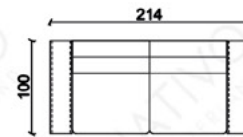

# COMBINAISONS

Dimensions (env.)

**XXL**

**XXL DUO**

**MINI**

**XL**

**3+2+1**

**CORNER**

**CORNER U FORM**

PROFONDEUR - 100 CM  
 HAUTEUR - 86 CM  
 PROFONDEUR D'ASSISE - 60 CM  
 HAUTEUR D'ASSISE - 46 CM