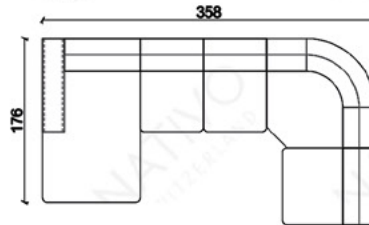

# COMBINAISONS

Dimensions (env.)

**XXL**

**XXL DUO**

**MINI**

**XL**

**3+2+1**

**CORNER**

**CORNER U FORM**

PROFONDEUR - 100 CM  
 HAUTEUR - 86 CM  
 PROFONDEUR D'ASSISE - 60 CM  
 HAUTEUR D'ASSISE - 46 CM