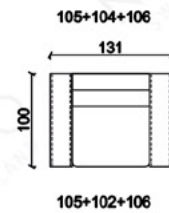

# COMBINAISONS

Dimensions (env.)

**XXL**

**XXL DUO**

**MINI**

**XL**

**3+2+1**

**CORNER**

**CORNER U FORM**

PROFONDEUR - 100 CM  
 HAUTEUR - 86 CM  
 PROFONDEUR D'ASSISE - 60 CM  
 HAUTEUR D'ASSISE - 46 CM