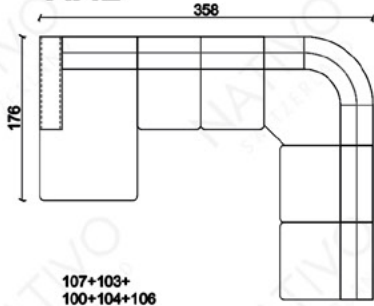

\* Table basse, en option

Canapé	Simili cuir	Simili cuir premium	Tissu standard	Tissu premium	Cuir italien + Simili cuir	Cuir italien	Cuir premium
GREGORY XXL	€ 3'099.00	€ 3'399.00	€ 3'399.00	€ 3'599.00	€ 3'699.00	€ 4'799.00	€ 4'999.00
GREGORY MINI	€ 1'899.00	€ 2'199.00	€ 2'199.00	€ 2'399.00	€ 2'399.00	€ 3'099.00	€ 3'299.00
GREGORY CORNER	€ 2'499.00	€ 2'799.00	€ 2'799.00	€ 2'999.00	€ 2'999.00	€ 3'699.00	€ 3'899.00
GREGORY CORNER U FORM	€ 2'999.00	€ 3'299.00	€ 3'299.00	€ 3'499.00	€ 3'599.00	€ 4'699.00	€ 4'899.00
GREGORY XXL DUO	€ 2'499.00	€ 2'799.00	€ 2'799.00	€ 2'999.00	€ 3'099.00	€ 4'199.00	€ 4'399.00
GREGORY XL	€ 2'799.00	€ 3'099.00	€ 3'099.00	€ 3'299.00	€ 3'399.00	€ 4'499.00	€ 4'699.00
GREGORY 3+2+1	€ 3'399.00	€ 3'699.00	€ 3'699.00	€ 3'899.00	€ 4'099.00	€ 5'599.00	€ 5'799.00
Refroidisseur de boisson			€ 200.00	Chargeur sans fil			€ 200.00
Lampe de lecture			€ 79.00				
Port USB			€ 100.00				
Table basse	€ 549.00	€ 549.00	€ 549.00	€ 549.00	x	€ 829.00	€ 899.00

# COMBINAISONS

Dimensions (env.)

**XXL**

**XXL DUO**

**MINI**

**XL**

**3+2+1**

**CORNER**

**CORNER U FORM**

PROFONDEUR - 100 CM  
 HAUTEUR - 86 CM  
 PROFONDEUR D'ASSISE - 60 CM  
 HAUTEUR D'ASSISE - 46 CM