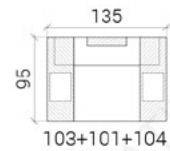

COMBINAISONS

Dimensions (env.)

XXL

XL

3+2+1

MINI

Table basse, en option

PROFONDEUR - 95 CM
 HAUTEUR - 80 CM
 PROFONDEUR D'ASSISE - 60 CM
 HAUTEUR D'ASSISE - 42 CM
 HAUTEUR DE LA TABLE BASSE - 42 CM