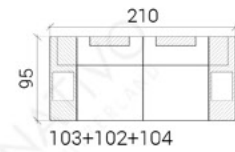

COMBINAISONS

Dimensions (env.)

XXL

XL

3+2+1

MINI

Table basse, en option

PROFONDEUR - 95 CM
 HAUTEUR - 80 CM
 PROFONDEUR D'ASSISE - 60 CM
 HAUTEUR D'ASSISE - 42 CM
 HAUTEUR DE LA TABLE BASSE - 42 CM