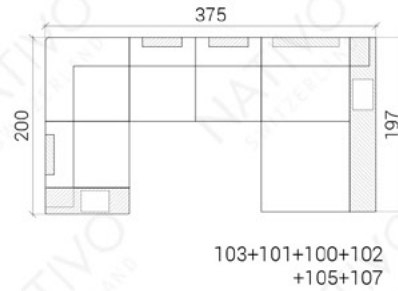

COMBINAISONS

Dimensions (env.)

XXL

XL

3+2+1

MINI

Table basse, en option

PROFONDEUR - 95 CM
 HAUTEUR - 80 CM
 PROFONDEUR D'ASSISE - 60 CM
 HAUTEUR D'ASSISE - 42 CM
 HAUTEUR DE LA TABLE BASSE - 42 CM