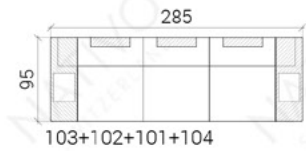

COMBINAISONS

Dimensions (env.)

XXL

XL

3+2+1

MINI

Table basse, en option

PROFONDEUR - 95 CM
 HAUTEUR - 80 CM
 PROFONDEUR D'ASSISE - 60 CM
 HAUTEUR D'ASSISE - 42 CM
 HAUTEUR DE LA TABLE BASSE - 42 CM