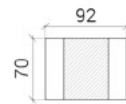

COMBINAISONS

Dimensions (env.)

XXL

XL

3+2+1

MINI

Table basse, en option

PROFONDEUR - 95 CM
 HAUTEUR - 80 CM
 PROFONDEUR D'ASSISE - 60 CM
 HAUTEUR D'ASSISE - 42 CM
 HAUTEUR DE LA TABLE BASSE - 42 CM