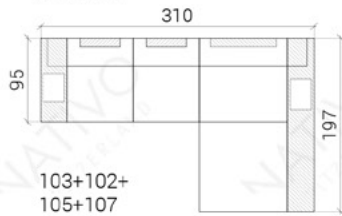

COMBINAISONS

Dimensions (env.)

XXL

XL

3+2+1

MINI

Table basse, en option

PROFONDEUR - 95 CM
 HAUTEUR - 80 CM
 PROFONDEUR D'ASSISE - 60 CM
 HAUTEUR D'ASSISE - 42 CM
 HAUTEUR DE LA TABLE BASSE - 42 CM