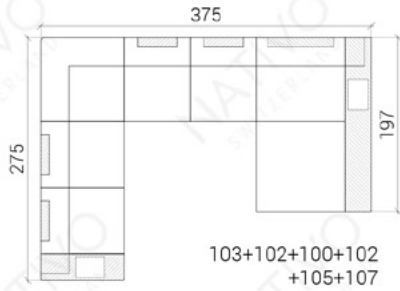

COMBINAISONS

Dimensions (env.)

XXL

XL

3+2+1

MINI

Table basse, en option

PROFONDEUR - 95 CM
 HAUTEUR - 80 CM
 PROFONDEUR D'ASSISE - 60 CM
 HAUTEUR D'ASSISE - 42 CM
 HAUTEUR DE LA TABLE BASSE - 42 CM