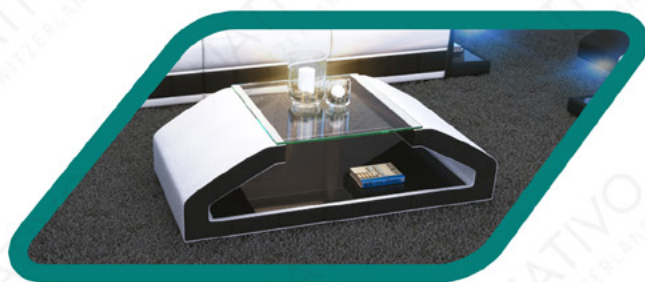

Canapé Design
MATIS XL
 avec éclairage LED

NATIVO
 SWITZERLAND

~~€ 4'899.00~~
dès € 2'199.00

-55%

- 7 matériaux différents
- Plus de 30 couleurs
- Canapé est modulaire et disponible dans différentes tailles

* Table basse, en option

Canapé	Simili cuir	Simili cuir premium	Tissu standard	Tissu premium	Cuir italien + Simili cuir	Cuir italien	Cuir premium
MATIS XXL	€ 2'399.00	€ 2'699.00	€ 2'699.00	€ 2'899.00	€ 2'999.00	€ 4'099.00	€ 4'299.00
MATIS XL	€ 2'199.00	€ 2'499.00	€ 2'499.00	€ 2'699.00	€ 2'799.00	€ 3'899.00	€ 4'099.00
MATIS MINI	€ 1'699.00	€ 1'999.00	€ 1'999.00	€ 2'199.00	€ 2'199.00	€ 2'899.00	€ 3'099.00
MATIS 3+2+1	€ 2'999.00	€ 3'299.00	€ 3'299.00	€ 3'499.00	€ 3'499.00	€ 4'199.00	€ 4'399.00
Convertible			€ 230.00	Chargeur sans fil			€ 200.00
Fonction RELAX			€ 300.00	Port USB			€ 100.00
Lampe de lecture			€ 79.00				
Table basse	€ 549.00	€ 549.00	€ 549.00	€ 549.00	x	€ 829.00	€ 899.00

COMBINAISONS

Dimensions (env.)

XXL

XL

3+2+1

MINI

Table basse, en option

PROFONDEUR - 95 CM
 HAUTEUR - 80 CM
 PROFONDEUR D'ASSISE - 60 CM
 HAUTEUR D'ASSISE - 42 CM
 HAUTEUR DE LA TABLE BASSE - 42 CM