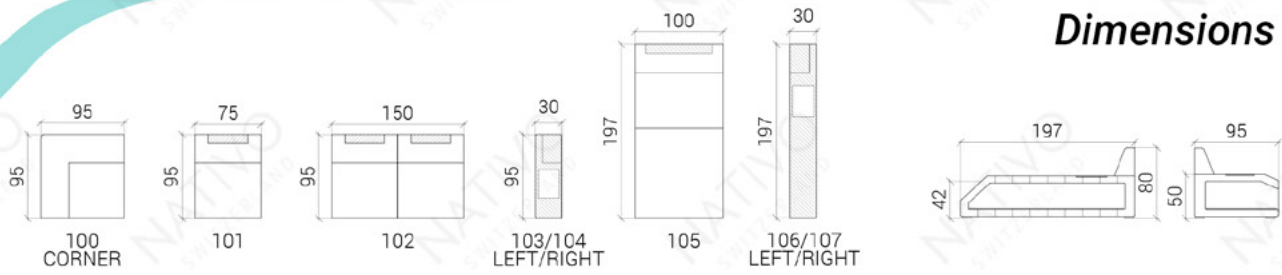

* Table basse, en option

Canapé	Simili cuir	Simili cuir premium	Tissu standard	Tissu premium	Cuir italien + Simili cuir	Cuir italien	Cuir premium
MATIS XXL	€ 2'399.00	€ 2'699.00	€ 2'699.00	€ 2'899.00	€ 2'999.00	€ 4'099.00	€ 4'299.00
MATIS XL	€ 2'199.00	€ 2'499.00	€ 2'499.00	€ 2'699.00	€ 2'799.00	€ 3'899.00	€ 4'099.00
MATIS MINI	€ 1'699.00	€ 1'999.00	€ 1'999.00	€ 2'199.00	€ 2'199.00	€ 2'899.00	€ 3'099.00
MATIS 3+2+1	€ 2'999.00	€ 3'299.00	€ 3'299.00	€ 3'499.00	€ 3'499.00	€ 4'199.00	€ 4'399.00
Convertible			€ 230.00	Chargeur sans fil			€ 200.00
Fonction RELAX			€ 300.00	Port USB			€ 100.00
Lampe de lecture			€ 79.00				
Table basse	€ 549.00	€ 549.00	€ 549.00	€ 549.00	x	€ 829.00	€ 899.00

COMBINAISONS

Dimensions (env.)

XXL

XL

3+2+1

MINI

Table basse, en option

PROFONDEUR - 95 CM
 HAUTEUR - 80 CM
 PROFONDEUR D'ASSISE - 60 CM
 HAUTEUR D'ASSISE - 42 CM
 HAUTEUR DE LA TABLE BASSE - 42 CM