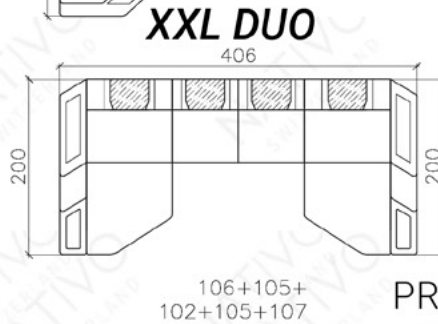

# COMBINAISONS

*Dimensions (env.)*

PROFONDEUR - 95 CM  
 HAUTEUR - 88 CM  
 PROFONDEUR D'ASSISE - 60 CM  
 HAUTEUR D'ASSISE - 42 CM