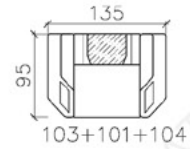

# COMBINAISONS

*Dimensions (env.)*

PROFONDEUR - 95 CM  
 HAUTEUR - 88 CM  
 PROFONDEUR D'ASSISE - 60 CM  
 HAUTEUR D'ASSISE - 42 CM