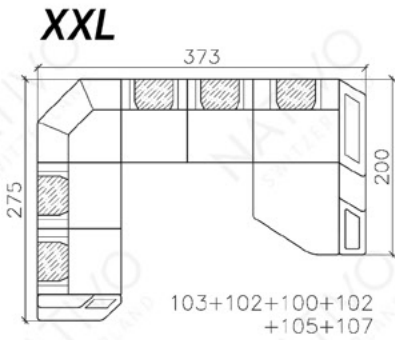

# COMBINAISONS

*Dimensions (env.)*

PROFONDEUR - 95 CM  
 HAUTEUR - 88 CM  
 PROFONDEUR D'ASSISE - 60 CM  
 HAUTEUR D'ASSISE - 42 CM