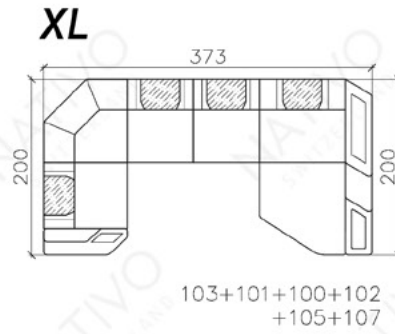

# COMBINAISONS

*Dimensions (env.)*

PROFONDEUR - 95 CM  
 HAUTEUR - 88 CM  
 PROFONDEUR D'ASSISE - 60 CM  
 HAUTEUR D'ASSISE - 42 CM