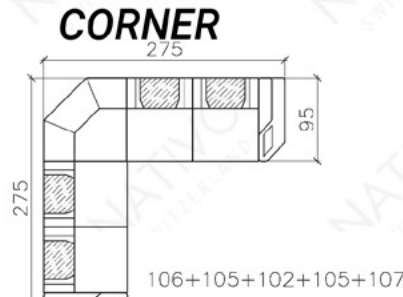

\* Fonction RELAX, en option

Canapé	Simili cuir	Simili cuir premium	Tissu standard	Tissu premium	Cuir Italien + Simili cuir	Cuir italien	Cuir premium
NEMESIS XXL DUO	€ 2'299.00	€ 2'599.00	€ 2'599.00	€ 2'799.00	€ 2'899.00	€ 3'999.00	€ 4'199.00
NEMESIS XXL	€ 2'399.00	€ 2'699.00	€ 2'699.00	€ 2'899.00	€ 2'999.00	€ 4'099.00	€ 4'299.00
NEMESIS XL	€ 2'249.00	€ 2'549.00	€ 2'549.00	€ 2'749.00	€ 2'849.00	€ 3'949.00	€ 4'149.00
NEMESIS MINI	€ 1'799.00	€ 2'099.00	€ 2'099.00	€ 2'299.00	€ 2'299.00	€ 2'999.00	€ 3'199.00
NEMESIS 3+2+1	€ 3'099.00	€ 3'399.00	€ 3'399.00	€ 3'599.00	€ 3'799.00	€ 5'299.00	€ 5'499.00
NEMESIS CORNER	€ 2'099.00	€ 2'399.00	€ 2'399.00	€ 2'599.00	€ 2'599.00	€ 3'299.00	€ 3'499.00
NEMESIS CORNER U FORM	€ 2'599.00	€ 2'899.00	€ 2'899.00	€ 3'099.00	€ 3'199.00	€ 4'299.00	€ 4'499.00
Convertible			€ 230.00	Chargeur sans fil			€ 200.00
Fonction RELAX			€ 300.00	Refrigerateur de boisson			€ 200.00
Lampe de lecture			€ 79.00	Fonction massage + relax			€ 450.00

# COMBINAISONS

*Dimensions (env.)*

PROFONDEUR - 95 CM  
 HAUTEUR - 88 CM  
 PROFONDEUR D'ASSISE - 60 CM  
 HAUTEUR D'ASSISE - 42 CM