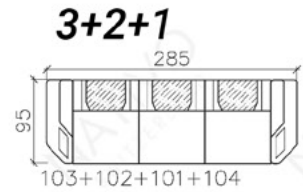

# COMBINAISONS

*Dimensions (env.)*

PROFONDEUR - 95 CM  
 HAUTEUR - 88 CM  
 PROFONDEUR D'ASSISE - 60 CM  
 HAUTEUR D'ASSISE - 42 CM