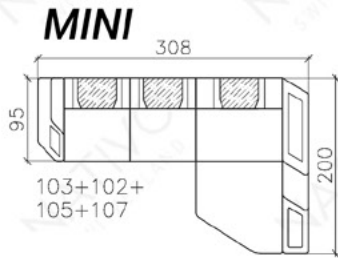

\* Fonction RELAX, en option

Canapé	Simili cuir	Simili cuir premium	Tissu standard	Tissu premium	Cuir Italien + Simili cuir	Cuir italien	Cuir premium
NEMESIS XXL DUO	€ 2'299.00	€ 2'599.00	€ 2'599.00	€ 2'799.00	€ 2'899.00	€ 3'999.00	€ 4'199.00
NEMESIS XXL	€ 2'399.00	€ 2'699.00	€ 2'699.00	€ 2'899.00	€ 2'999.00	€ 4'099.00	€ 4'299.00
NEMESIS XL	€ 2'249.00	€ 2'549.00	€ 2'549.00	€ 2'749.00	€ 2'849.00	€ 3'949.00	€ 4'149.00
NEMESIS MINI	€ 1'799.00	€ 2'099.00	€ 2'099.00	€ 2'299.00	€ 2'299.00	€ 2'999.00	€ 3'199.00
NEMESIS 3+2+1	€ 3'099.00	€ 3'399.00	€ 3'399.00	€ 3'599.00	€ 3'799.00	€ 5'299.00	€ 5'499.00
NEMESIS CORNER	€ 2'099.00	€ 2'399.00	€ 2'399.00	€ 2'599.00	€ 2'599.00	€ 3'299.00	€ 3'499.00
NEMESIS CORNER U FORM	€ 2'599.00	€ 2'899.00	€ 2'899.00	€ 3'099.00	€ 3'199.00	€ 4'299.00	€ 4'499.00
Convertible			€ 230.00	Chargeur sans fil			€ 200.00
Fonction RELAX			€ 300.00	Refrigerateur de boisson			€ 200.00
Lampe de lecture			€ 79.00	Fonction massage + relax			€ 450.00

# COMBINAISONS

*Dimensions (env.)*

PROFONDEUR - 95 CM  
 HAUTEUR - 88 CM  
 PROFONDEUR D'ASSISE - 60 CM  
 HAUTEUR D'ASSISE - 42 CM