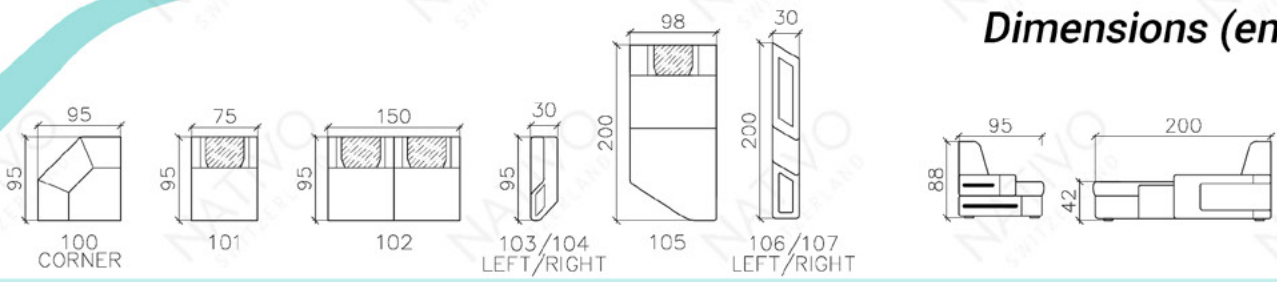

\* Fonction RELAX, en option

Canapé	Simili cuir	Simili cuir premium	Tissu standard	Tissu premium	Cuir Italien + Simili cuir	Cuir italien	Cuir premium
NEMESIS XXL DUO	€ 2'299.00	€ 2'599.00	€ 2'599.00	€ 2'799.00	€ 2'899.00	€ 3'999.00	€ 4'199.00
NEMESIS XXL	€ 2'399.00	€ 2'699.00	€ 2'699.00	€ 2'899.00	€ 2'999.00	€ 4'099.00	€ 4'299.00
NEMESIS XL	€ 2'249.00	€ 2'549.00	€ 2'549.00	€ 2'749.00	€ 2'849.00	€ 3'949.00	€ 4'149.00
NEMESIS MINI	€ 1'799.00	€ 2'099.00	€ 2'099.00	€ 2'299.00	€ 2'299.00	€ 2'999.00	€ 3'199.00
NEMESIS 3+2+1	€ 3'099.00	€ 3'399.00	€ 3'399.00	€ 3'599.00	€ 3'799.00	€ 5'299.00	€ 5'499.00
NEMESIS CORNER	€ 2'099.00	€ 2'399.00	€ 2'399.00	€ 2'599.00	€ 2'599.00	€ 3'299.00	€ 3'499.00
NEMESIS CORNER U FORM	€ 2'599.00	€ 2'899.00	€ 2'899.00	€ 3'099.00	€ 3'199.00	€ 4'299.00	€ 4'499.00
Convertible			€ 230.00	Chargeur sans fil			€ 200.00
Fonction RELAX			€ 300.00	Refrigerateur de boisson			€ 200.00
Lampe de lecture			€ 79.00	Fonction massage + relax			€ 450.00

# COMBINAISONS

*Dimensions (env.)*

PROFONDEUR - 95 CM  
 HAUTEUR - 88 CM  
 PROFONDEUR D'ASSISE - 60 CM  
 HAUTEUR D'ASSISE - 42 CM