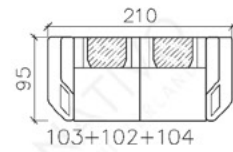

# COMBINAISONS

*Dimensions (env.)*

PROFONDEUR - 95 CM  
 HAUTEUR - 88 CM  
 PROFONDEUR D'ASSISE - 60 CM  
 HAUTEUR D'ASSISE - 42 CM