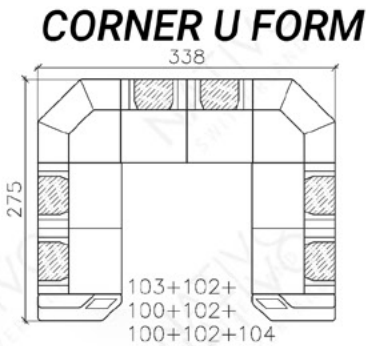

# COMBINAISONS

*Dimensions (env.)*

PROFONDEUR - 95 CM  
 HAUTEUR - 88 CM  
 PROFONDEUR D'ASSISE - 60 CM  
 HAUTEUR D'ASSISE - 42 CM