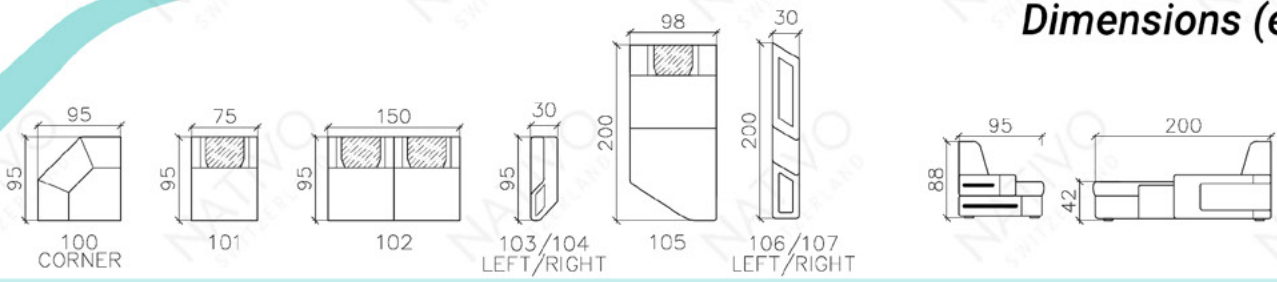

\* Fonction RELAX, en option

Canapé	Simili cuir	Simili cuir premium	Tissu standard	Tissu premium	Cuir italien + Simili cuir	Cuir italien	Cuir premium
NEMESIS XXL DUO	€ 2'299.00	€ 2'599.00	€ 2'599.00	€ 2'799.00	€ 2'899.00	€ 3'999.00	€ 4'199.00
NEMESIS XXL	€ 2'399.00	€ 2'699.00	€ 2'699.00	€ 2'899.00	€ 2'999.00	€ 4'099.00	€ 4'299.00
NEMESIS XL	€ 2'249.00	€ 2'549.00	€ 2'549.00	€ 2'749.00	€ 2'849.00	€ 3'949.00	€ 4'149.00
NEMESIS MINI	€ 1'799.00	€ 2'099.00	€ 2'099.00	€ 2'299.00	€ 2'299.00	€ 2'999.00	€ 3'199.00
NEMESIS 3+2+1	€ 3'099.00	€ 3'399.00	€ 3'399.00	€ 3'599.00	€ 3'799.00	€ 5'299.00	€ 5'499.00
NEMESIS CORNER	€ 2'099.00	€ 2'399.00	€ 2'399.00	€ 2'599.00	€ 2'599.00	€ 3'299.00	€ 3'499.00
NEMESIS CORNER U FORM	€ 2'599.00	€ 2'899.00	€ 2'899.00	€ 3'099.00	€ 3'199.00	€ 4'299.00	€ 4'499.00
Convertible			€ 230.00	Chargeur sans fil			€ 200.00
Fonction RELAX			€ 300.00	Refrigerateur de boisson			€ 200.00
Lampe de lecture			€ 79.00	Fonction massage + relax			€ 450.00

## Dimensions (env.)

PROFONDEUR - 95 CM  
HAUTEUR - 88 CM  
PROFONDEUR D'ASSISE - 60 CM  
HAUTEUR D'ASSISE - 42 CM