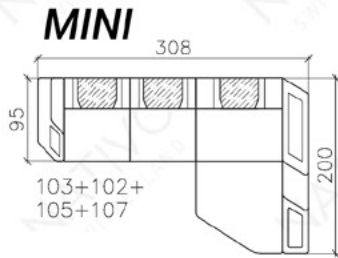

## Dimensions (env.)

PROFONDEUR - 95 CM  
HAUTEUR - 88 CM  
PROFONDEUR D'ASSISE - 60 CM  
HAUTEUR D'ASSISE - 42 CM