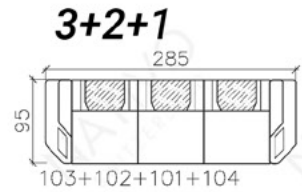

## Dimensions (env.)

PROFONDEUR - 95 CM  
HAUTEUR - 88 CM  
PROFONDEUR D'ASSISE - 60 CM  
HAUTEUR D'ASSISE - 42 CM