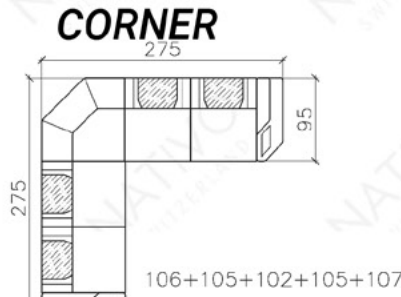

\* Fonction RELAX, en option

Canapé	Simili cuir	Simili cuir premium	Tissu standard	Tissu premium	Cuir italien + Simili cuir	Cuir italien	Cuir premium
NEMESIS XXL DUO	€ 2'299.00	€ 2'599.00	€ 2'599.00	€ 2'799.00	€ 2'899.00	€ 3'999.00	€ 4'199.00
NEMESIS XXL	€ 2'399.00	€ 2'699.00	€ 2'699.00	€ 2'899.00	€ 2'999.00	€ 4'099.00	€ 4'299.00
NEMESIS XL	€ 2'249.00	€ 2'549.00	€ 2'549.00	€ 2'749.00	€ 2'849.00	€ 3'949.00	€ 4'149.00
NEMESIS MINI	€ 1'799.00	€ 2'099.00	€ 2'099.00	€ 2'299.00	€ 2'299.00	€ 2'999.00	€ 3'199.00
NEMESIS 3+2+1	€ 3'099.00	€ 3'399.00	€ 3'399.00	€ 3'599.00	€ 3'799.00	€ 5'299.00	€ 5'499.00
NEMESIS CORNER	€ 2'099.00	€ 2'399.00	€ 2'399.00	€ 2'599.00	€ 2'599.00	€ 3'299.00	€ 3'499.00
NEMESIS CORNER U FORM	€ 2'599.00	€ 2'899.00	€ 2'899.00	€ 3'099.00	€ 3'199.00	€ 4'299.00	€ 4'499.00
Convertible			€ 230.00	Chargeur sans fil			€ 200.00
Fonction RELAX			€ 300.00	Refrigerateur de boisson			€ 200.00
Lampe de lecture			€ 79.00	Fonction massage + relax			€ 450.00

## Dimensions (env.)

PROFONDEUR - 95 CM  
HAUTEUR - 88 CM  
PROFONDEUR D'ASSISE - 60 CM  
HAUTEUR D'ASSISE - 42 CM