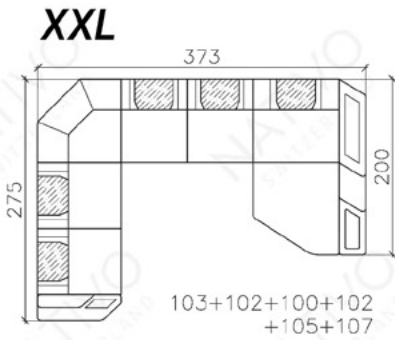

## Dimensions (env.)

PROFONDEUR - 95 CM  
HAUTEUR - 88 CM  
PROFONDEUR D'ASSISE - 60 CM  
HAUTEUR D'ASSISE - 42 CM