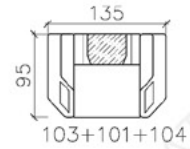

## Dimensions (env.)

PROFONDEUR - 95 CM  
HAUTEUR - 88 CM  
PROFONDEUR D'ASSISE - 60 CM  
HAUTEUR D'ASSISE - 42 CM