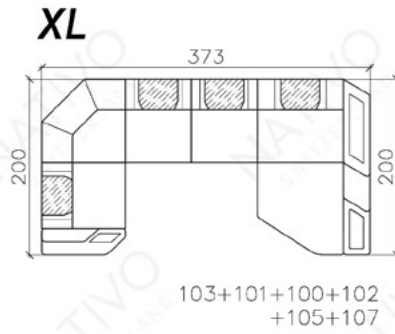

## Dimensions (env.)

PROFONDEUR - 95 CM  
HAUTEUR - 88 CM  
PROFONDEUR D'ASSISE - 60 CM  
HAUTEUR D'ASSISE - 42 CM