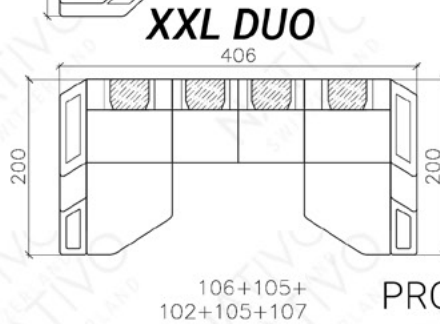

## Dimensions (env.)

PROFONDEUR - 95 CM  
HAUTEUR - 88 CM  
PROFONDEUR D'ASSISE - 60 CM  
HAUTEUR D'ASSISE - 42 CM