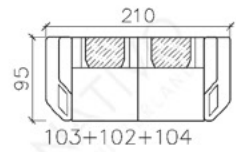

## Dimensions (env.)

PROFONDEUR - 95 CM  
HAUTEUR - 88 CM  
PROFONDEUR D'ASSISE - 60 CM  
HAUTEUR D'ASSISE - 42 CM