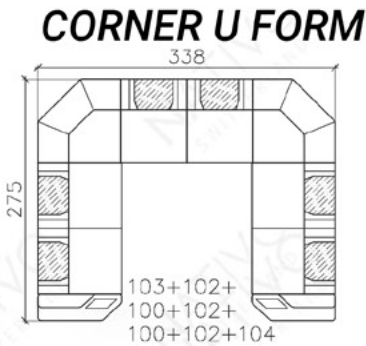

## Dimensions (env.)

PROFONDEUR - 95 CM  
HAUTEUR - 88 CM  
PROFONDEUR D'ASSISE - 60 CM  
HAUTEUR D'ASSISE - 42 CM