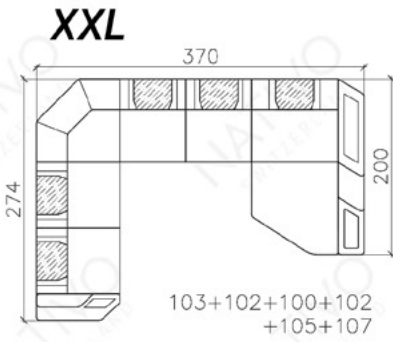

COMBINAISONS

Dimensions (env.)

PROFONDEUR - 95 CM
HAUTEUR - 88 CM
PROFONDEUR D'ASSISE - 60 CM
HAUTEUR D'ASSISE - 42 CM