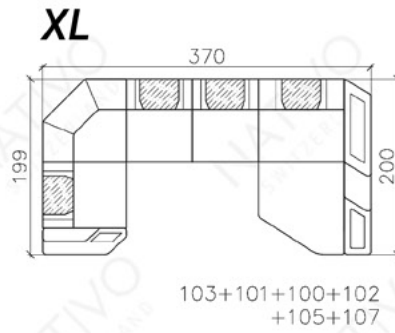

COMBINAISONS

Dimensions (env.)

PROFONDEUR - 95 CM
HAUTEUR - 88 CM
PROFONDEUR D'ASSISE - 60 CM
HAUTEUR D'ASSISE - 42 CM