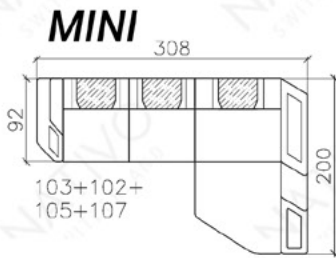

* Fonction RELAX, en option

Canapé	Simili cuir	Simili cuir premium	Tissu standard	Tissu premium	Cuir Italien + Simili cuir	Cuir Italien	Cuir premium
NEMESIS XXL DUO	€ 2'299.00	€ 2'599.00	€ 2'599.00	€ 2'799.00	€ 2'899.00	€ 3'999.00	€ 4'199.00
NEMESIS XXL	€ 2'399.00	€ 2'699.00	€ 2'699.00	€ 2'899.00	€ 2'999.00	€ 4'099.00	€ 4'299.00
NEMESIS XL	€ 2'249.00	€ 2'549.00	€ 2'549.00	€ 2'749.00	€ 2'849.00	€ 3'949.00	€ 4'149.00
NEMESIS MINI	€ 1'799.00	€ 2'099.00	€ 2'099.00	€ 2'299.00	€ 2'299.00	€ 2'999.00	€ 3'199.00
NEMESIS 3+2+1	€ 3'099.00	€ 3'399.00	€ 3'399.00	€ 3'599.00	€ 3'799.00	€ 5'299.00	€ 5'499.00
NEMESIS CORNER	€ 2'099.00	€ 2'399.00	€ 2'399.00	€ 2'599.00	€ 2'599.00	€ 3'299.00	€ 3'499.00
NEMESIS CORNER U FORM	€ 2'599.00	€ 2'899.00	€ 2'899.00	€ 3'099.00	€ 3'199.00	€ 4'299.00	€ 4'499.00
Convertible			€ 230.00		Chargeur sans fil		€ 200.00
Fonction RELAX			€ 300.00		Refrigerateur de boisson		€ 200.00
Lampe de lecture			€ 79.00		Fonction massage + relax		€ 450.00

COMBINAISONS

Dimensions (env.)

PROFONDEUR - 95 CM
HAUTEUR - 88 CM
PROFONDEUR D'ASSISE - 60 CM
HAUTEUR D'ASSISE - 42 CM