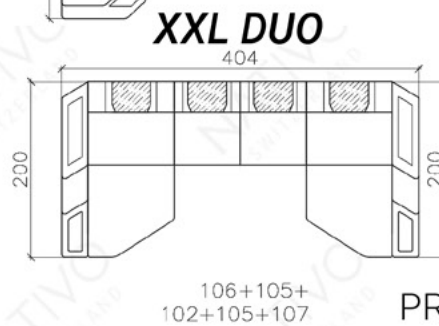

COMBINAISONS

Dimensions (env.)

PROFONDEUR - 95 CM
HAUTEUR - 88 CM
PROFONDEUR D'ASSISE - 60 CM
HAUTEUR D'ASSISE - 42 CM