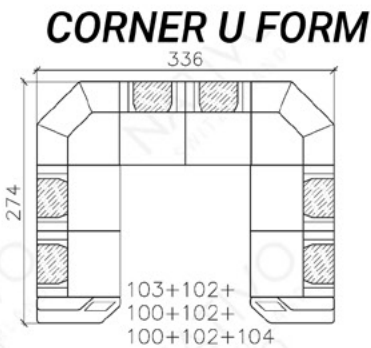

COMBINAISONS

Dimensions (env.)

PROFONDEUR - 95 CM
HAUTEUR - 88 CM
PROFONDEUR D'ASSISE - 60 CM
HAUTEUR D'ASSISE - 42 CM