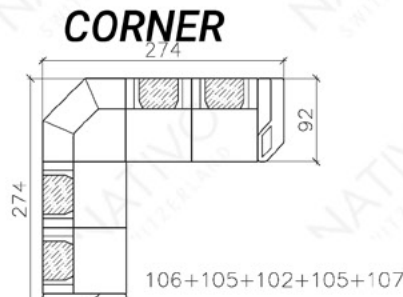

* Fonction RELAX, en option

Canapé	Simili cuir	Simili cuir premium	Tissu standard	Tissu premium	Cuir Italien + Simili cuir	Cuir Italien	Cuir premium
NEMESIS XXL DUO	€ 2'299.00	€ 2'599.00	€ 2'599.00	€ 2'799.00	€ 2'899.00	€ 3'999.00	€ 4'199.00
NEMESIS XXL	€ 2'399.00	€ 2'699.00	€ 2'699.00	€ 2'899.00	€ 2'999.00	€ 4'099.00	€ 4'299.00
NEMESIS XL	€ 2'249.00	€ 2'549.00	€ 2'549.00	€ 2'749.00	€ 2'849.00	€ 3'949.00	€ 4'149.00
NEMESIS MINI	€ 1'799.00	€ 2'099.00	€ 2'099.00	€ 2'299.00	€ 2'299.00	€ 2'999.00	€ 3'199.00
NEMESIS 3+2+1	€ 3'099.00	€ 3'399.00	€ 3'399.00	€ 3'599.00	€ 3'799.00	€ 5'299.00	€ 5'499.00
NEMESIS CORNER	€ 2'099.00	€ 2'399.00	€ 2'399.00	€ 2'599.00	€ 2'599.00	€ 3'299.00	€ 3'499.00
NEMESIS CORNER U FORM	€ 2'599.00	€ 2'899.00	€ 2'899.00	€ 3'099.00	€ 3'199.00	€ 4'299.00	€ 4'499.00
Convertible			€ 230.00		Chargeur sans fil		€ 200.00
Fonction RELAX			€ 300.00		Refrigerateur de boisson		€ 200.00
Lampe de lecture			€ 79.00		Fonction massage + relax		€ 450.00

COMBINAISONS

Dimensions (env.)

PROFONDEUR - 95 CM
HAUTEUR - 88 CM
PROFONDEUR D'ASSISE - 60 CM
HAUTEUR D'ASSISE - 42 CM