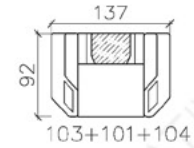

COMBINAISONS

Dimensions (env.)

PROFONDEUR - 95 CM
HAUTEUR - 88 CM
PROFONDEUR D'ASSISE - 60 CM
HAUTEUR D'ASSISE - 42 CM