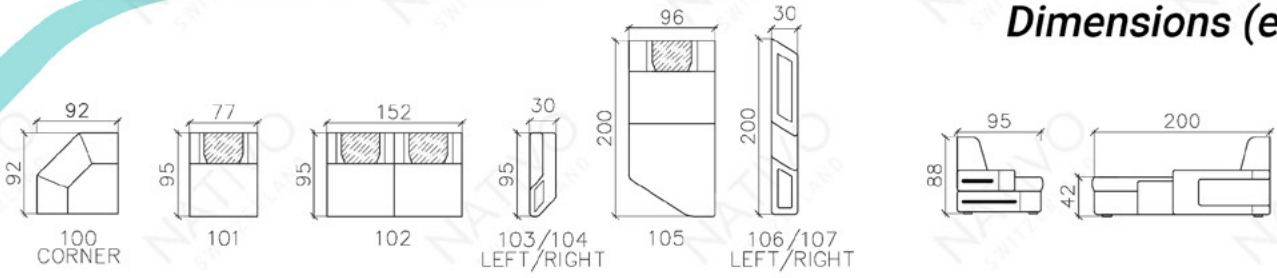

Canapé Design
NEMESIS CORNER U FORM
 avec éclairage LED et port USB

NATIVO
 SWITZERLAND

~~€ 5'449.00~~
dès € 2'599.00

-52%

- 7 matériaux différents
- Plus de 30 couleurs
- Canapé est modulaire et disponible dans différentes tailles

* Fonction RELAX, en option

Canapé	Simili cuir	Simili cuir premium	Tissu standard	Tissu premium	Cuir Italien + Simili cuir	Cuir Italien	Cuir premium
NEMESIS XXL DUO	€ 2'299.00	€ 2'599.00	€ 2'599.00	€ 2'799.00	€ 2'899.00	€ 3'999.00	€ 4'199.00
NEMESIS XXL	€ 2'399.00	€ 2'699.00	€ 2'699.00	€ 2'899.00	€ 2'999.00	€ 4'099.00	€ 4'299.00
NEMESIS XL	€ 2'249.00	€ 2'549.00	€ 2'549.00	€ 2'749.00	€ 2'849.00	€ 3'949.00	€ 4'149.00
NEMESIS MINI	€ 1'799.00	€ 2'099.00	€ 2'099.00	€ 2'299.00	€ 2'299.00	€ 2'999.00	€ 3'199.00
NEMESIS 3+2+1	€ 3'099.00	€ 3'399.00	€ 3'399.00	€ 3'599.00	€ 3'799.00	€ 5'299.00	€ 5'499.00
NEMESIS CORNER	€ 2'099.00	€ 2'399.00	€ 2'399.00	€ 2'599.00	€ 2'599.00	€ 3'299.00	€ 3'499.00
NEMESIS CORNER U FORM	€ 2'599.00	€ 2'899.00	€ 2'899.00	€ 3'099.00	€ 3'199.00	€ 4'299.00	€ 4'499.00
Convertible			€ 230.00		Chargeur sans fil		€ 200.00
Fonction RELAX			€ 300.00		Refrigerateur de boisson		€ 200.00
Lampe de lecture			€ 79.00		Fonction massage + relax		€ 450.00

COMBINAISONS

Dimensions (env.)

PROFONDEUR - 95 CM
HAUTEUR - 88 CM
PROFONDEUR D'ASSISE - 60 CM
HAUTEUR D'ASSISE - 42 CM