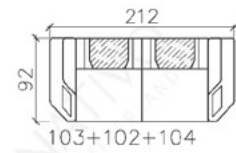

COMBINAISONS

Dimensions (env.)

PROFONDEUR - 95 CM
HAUTEUR - 88 CM
PROFONDEUR D'ASSISE - 60 CM
HAUTEUR D'ASSISE - 42 CM