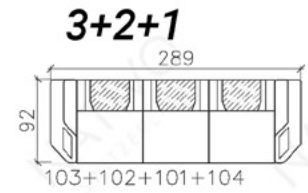

Canapé Design
NEMESIS CORNER U FORM
 avec éclairage LED et port USB

NATIVO
 SWITZERLAND

~~€ 5'449.00~~
dès € 2'599.00

-52%

- 7 matériaux différents
- Plus de 30 couleurs
- Canapé est modulaire et disponible dans différentes tailles

COMBINAISONS

Dimensions (env.)

PROFONDEUR - 95 CM
HAUTEUR - 88 CM
PROFONDEUR D'ASSISE - 60 CM
HAUTEUR D'ASSISE - 42 CM