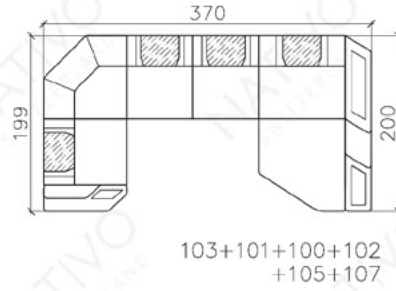

COMBINAISONS

Dimensions (env.)

XXL

XL

3+2+1

MINI

CORNER

CORNER U FORM

XXL DUO

PROFONDEUR - 95 CM

HAUTEUR - 88 CM

PROFONDEUR D'ASSISE - 60 CM

HAUTEUR D'ASSISE - 42 CM