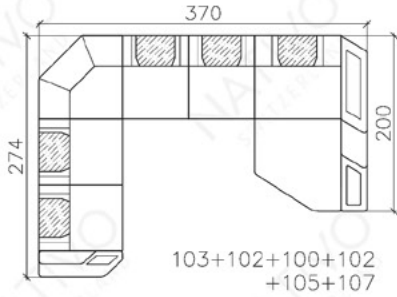

COMBINAISONS

Dimensions (env.)

XXL

XL

3+2+1

MINI

CORNER

CORNER U FORM

XXL DUO

PROFONDEUR - 95 CM

HAUTEUR - 88 CM

PROFONDEUR D'ASSISE - 60 CM

HAUTEUR D'ASSISE - 42 CM