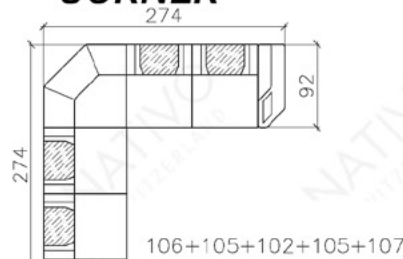

COMBINAISONS

Dimensions (env.)

XXL

XL

3+2+1

MINI

CORNER

CORNER U FORM

XXL DUO

PROFONDEUR - 95 CM

HAUTEUR - 88 CM

PROFONDEUR D'ASSISE - 60 CM

HAUTEUR D'ASSISE - 42 CM