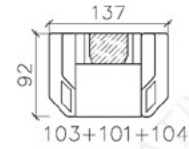

COMBINAISONS

Dimensions (env.)

XXL

XL

3+2+1

MINI

CORNER

CORNER U FORM

XXL DUO

PROFONDEUR - 95 CM

HAUTEUR - 88 CM

PROFONDEUR D'ASSISE - 60 CM

HAUTEUR D'ASSISE - 42 CM