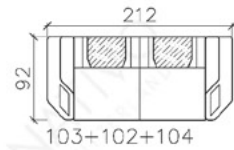

COMBINAISONS

Dimensions (env.)

XXL

XL

3+2+1

MINI

CORNER

CORNER U FORM

XXL DUO

PROFONDEUR - 95 CM

HAUTEUR - 88 CM

PROFONDEUR D'ASSISE - 60 CM

HAUTEUR D'ASSISE - 42 CM