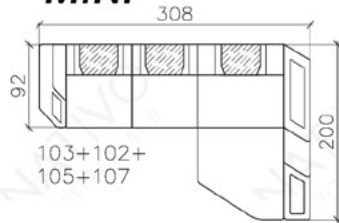

COMBINAISONS

Dimensions (env.)

XXL

XL

3+2+1

MINI

CORNER

CORNER U FORM

XXL DUO

PROFONDEUR - 95 CM

HAUTEUR - 88 CM

PROFONDEUR D'ASSISE - 60 CM

HAUTEUR D'ASSISE - 42 CM