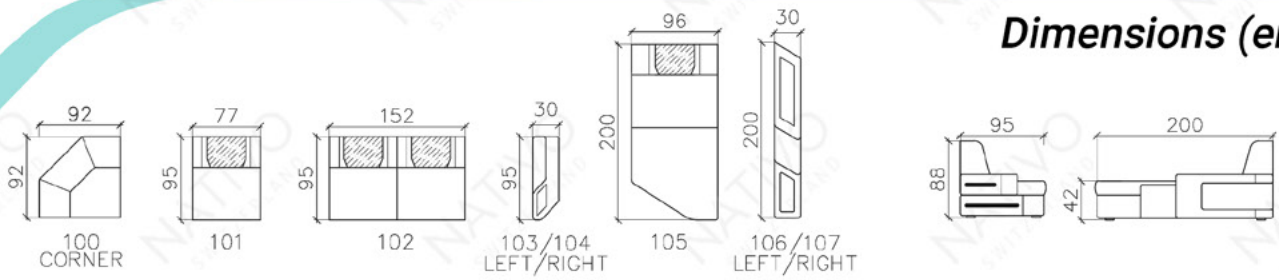

Canapé Design
NEMESIS XXL DUO
 avec éclairage LED et port USB

NATIVO
 SWITZERLAND

~~€ 4'999.00~~
dès € 2'299.00

-54%

- 7 matériaux différents
- Plus de 30 couleurs
- Canapé est modulaire et disponible dans différentes tailles

* Fonction RELAX, en option

Canapé	Simili cuir	Simili cuir premium	Tissu standard	Tissu premium	Cuir italien + Simili cuir	Cuir italien	Cuir premium
NEMESIS XXL DUO	€ 2'299.00	€ 2'599.00	€ 2'599.00	€ 2'799.00	€ 2'899.00	€ 3'999.00	€ 4'199.00
NEMESIS XXL	€ 2'399.00	€ 2'699.00	€ 2'699.00	€ 2'899.00	€ 2'999.00	€ 4'099.00	€ 4'299.00
NEMESIS XL	€ 2'249.00	€ 2'549.00	€ 2'549.00	€ 2'749.00	€ 2'849.00	€ 3'949.00	€ 4'149.00
NEMESIS MINI	€ 1'799.00	€ 2'099.00	€ 2'099.00	€ 2'299.00	€ 2'299.00	€ 2'999.00	€ 3'199.00
NEMESIS 3+2+1	€ 3'099.00	€ 3'399.00	€ 3'399.00	€ 3'599.00	€ 3'799.00	€ 5'299.00	€ 5'499.00
NEMESIS CORNER	€ 2'099.00	€ 2'399.00	€ 2'399.00	€ 2'599.00	€ 2'599.00	€ 3'299.00	€ 3'499.00
NEMESIS CORNER U FORM	€ 2'599.00	€ 2'899.00	€ 2'899.00	€ 3'099.00	€ 3'199.00	€ 4'299.00	€ 4'499.00
Convertible			€ 230.00	Chargeur sans fil			€ 200.00
Fonction RELAX			€ 300.00	Refrigerateur de boisson			€ 200.00
Lampe de lecture			€ 79.00	Fonction massage + relax			€ 450.00

COMBINAISONS

Dimensions (env.)

XXL

XL

3+2+1

MINI

CORNER

CORNER U FORM

XXL DUO

PROFONDEUR - 95 CM

HAUTEUR - 88 CM

PROFONDEUR D'ASSISE - 60 CM

HAUTEUR D'ASSISE - 42 CM