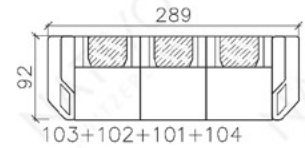

COMBINAISONS

Dimensions (env.)

XXL

XL

3+2+1

MINI

CORNER

CORNER U FORM

XXL DUO

PROFONDEUR - 95 CM

HAUTEUR - 88 CM

PROFONDEUR D'ASSISE - 60 CM

HAUTEUR D'ASSISE - 42 CM