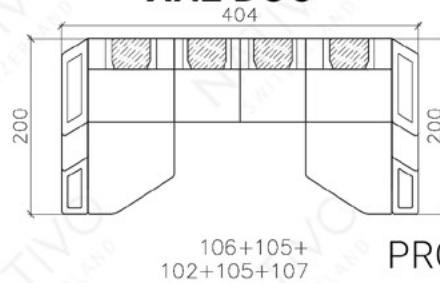

COMBINAISONS

Dimensions (env.)

XXL

XL

3+2+1

MINI

CORNER

CORNER U FORM

XXL DUO

PROFONDEUR - 95 CM

HAUTEUR - 88 CM

PROFONDEUR D'ASSISE - 60 CM

HAUTEUR D'ASSISE - 42 CM