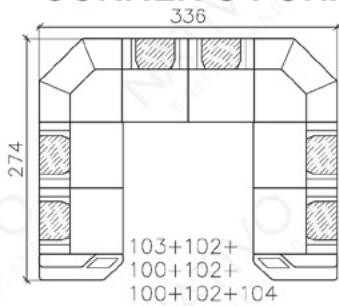

COMBINAISONS

Dimensions (env.)

XXL

XL

3+2+1

MINI

CORNER

CORNER U FORM

XXL DUO

PROFONDEUR - 95 CM

HAUTEUR - 88 CM

PROFONDEUR D'ASSISE - 60 CM

HAUTEUR D'ASSISE - 42 CM