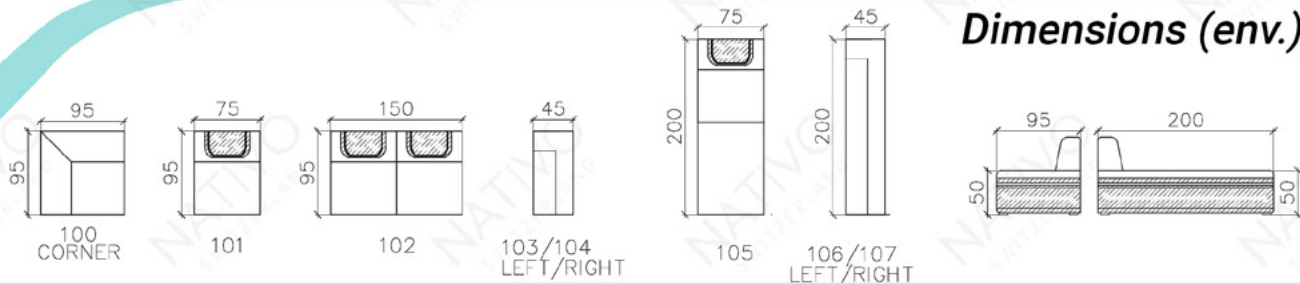

* Table basse, en option

Canapé	Simili cuir	Simili cuir premium	Tissu standard	Tissu premium	Cuir italien + Simili cuir	Cuir italien	Cuir premium
ROGUE XXL DUO	€ 2'249.00	€ 2'549.00	€ 2'549.00	€ 2'749.00	€ 2'849.00	€ 3'949.00	€ 4'149.00
ROGUE XXL	€ 2'449.00	€ 2'749.00	€ 2'749.00	€ 2'949.00	€ 3'049.00	€ 4'149.00	€ 4'349.00
ROGUE XL	€ 2'299.00	€ 2'599.00	€ 2'599.00	€ 2'799.00	€ 2'899.00	€ 3'999.00	€ 4'199.00
ROGUE MINI	€ 1'749.00	€ 2'049.00	€ 2'049.00	€ 2'249.00	€ 2'249.00	€ 2'949.00	€ 3'149.00
ROGUE 3+2+1	€ 3'349.00	€ 3'649.00	€ 3'649.00	€ 3'849.00	€ 4'049.00	€ 5'549.00	€ 5'749.00
ROGUE CORNER	€ 2'099.00	€ 2'399.00	€ 2'399.00	€ 2'599.00	€ 2'599.00	€ 3'299.00	€ 3'499.00
ROGUE CORNER U FORM	€ 2'699.00	€ 2'999.00	€ 2'999.00	€ 3'199.00	€ 3'299.00	€ 4'399.00	€ 4'599.00
Convertible			€ 230.00		Refrigeriseur de boisson		€ 200.00
Fonction RELAX			€ 300.00		Chargeur sans fil		€ 200.00
Lampe de lecture			€ 79.00		Fonction massage + relax		€ 450.00
Table basse	€ 549.00	€ 549.00	€ 549.00	€ 549.00	X	€ 829.00	€ 899.00

COMBINAISONS

Dimensions (env.)

XXL

XL

3+2+1

MINI

CORNER

CORNER U FORM

XXL DUO

Table basse, en option

PROFONDEUR - 95 CM
 HAUTEUR - 88 CM
 PROFONDEUR D'ASSISE - 60 CM
 HAUTEUR D'ASSISE - 42 CM
 HAUTEUR DE LA TABLE BASSE - 42 CM