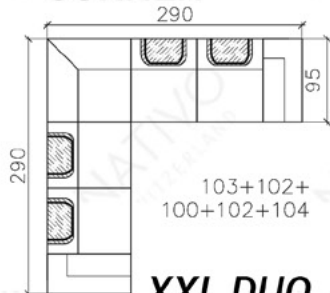

COMBINAISONS

Dimensions (env.)

XXL

XL

3+2+1

MINI

CORNER

CORNER U FORM

XXL DUO

Table basse, en option

PROFONDEUR - 95 CM
 HAUTEUR - 88 CM
 PROFONDEUR D'ASSISE - 60 CM
 HAUTEUR D'ASSISE - 42 CM
 HAUTEUR DE LA TABLE BASSE - 42 CM