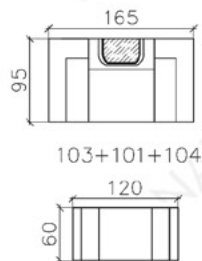

COMBINAISONS

Dimensions (env.)

XXL

XL

3+2+1

MINI

CORNER

CORNER U FORM

XXL DUO

Table basse, en option

PROFONDEUR - 95 CM
 HAUTEUR - 88 CM
 PROFONDEUR D'ASSISE - 60 CM
 HAUTEUR D'ASSISE - 42 CM
 HAUTEUR DE LA TABLE BASSE - 42 CM