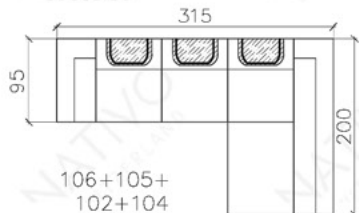

COMBINAISONS

Dimensions (env.)

XXL

XL

3+2+1

MINI

CORNER

CORNER U FORM

XXL DUO

Table basse, en option

PROFONDEUR - 95 CM
 HAUTEUR - 88 CM
 PROFONDEUR D'ASSISE - 60 CM
 HAUTEUR D'ASSISE - 42 CM
 HAUTEUR DE LA TABLE BASSE - 42 CM