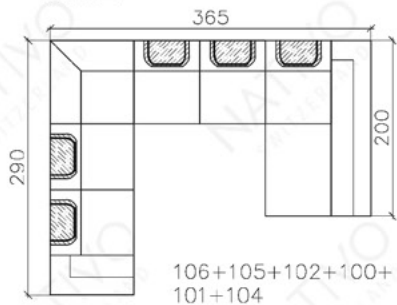

* Table basse, en option

Canapé	Simili cuir	Simili cuir premium	Tissu standard	Tissu premium	Cuir italien + Simili cuir	Cuir italien	Cuir premium
ROGUE XXL DUO	€ 2'249.00	€ 2'549.00	€ 2'549.00	€ 2'749.00	€ 2'849.00	€ 3'949.00	€ 4'149.00
ROGUE XXL	€ 2'449.00	€ 2'749.00	€ 2'749.00	€ 2'949.00	€ 3'049.00	€ 4'149.00	€ 4'349.00
ROGUE XL	€ 2'299.00	€ 2'599.00	€ 2'599.00	€ 2'799.00	€ 2'899.00	€ 3'999.00	€ 4'199.00
ROGUE MINI	€ 1'749.00	€ 2'049.00	€ 2'049.00	€ 2'249.00	€ 2'249.00	€ 2'949.00	€ 3'149.00
ROGUE 3+2+1	€ 3'349.00	€ 3'649.00	€ 3'649.00	€ 3'849.00	€ 4'049.00	€ 5'549.00	€ 5'749.00
ROGUE CORNER	€ 2'099.00	€ 2'399.00	€ 2'399.00	€ 2'599.00	€ 2'599.00	€ 3'299.00	€ 3'499.00
ROGUE CORNER U FORM	€ 2'699.00	€ 2'999.00	€ 2'999.00	€ 3'199.00	€ 3'299.00	€ 4'399.00	€ 4'599.00
Convertible			€ 230.00		Refrigeriseur de boisson		€ 200.00
Fonction RELAX			€ 300.00		Chargeur sans fil		€ 200.00
Lampe de lecture			€ 79.00		Fonction massage + relax		€ 450.00
Table basse	€ 549.00	€ 549.00	€ 549.00	€ 549.00	X	€ 829.00	€ 899.00

COMBINAISONS

Dimensions (env.)

XXL

XL

3+2+1

MINI

CORNER

CORNER U FORM

XXL DUO

Table basse, en option

PROFONDEUR - 95 CM
 HAUTEUR - 88 CM
 PROFONDEUR D'ASSISE - 60 CM
 HAUTEUR D'ASSISE - 42 CM
 HAUTEUR DE LA TABLE BASSE - 42 CM