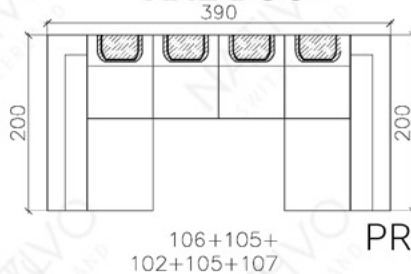

COMBINAISONS

Dimensions (env.)

XXL

XL

3+2+1

MINI

CORNER

CORNER U FORM

XXL DUO

Table basse, en option

PROFONDEUR - 95 CM
 HAUTEUR - 88 CM
 PROFONDEUR D'ASSISE - 60 CM
 HAUTEUR D'ASSISE - 42 CM
 HAUTEUR DE LA TABLE BASSE - 42 CM