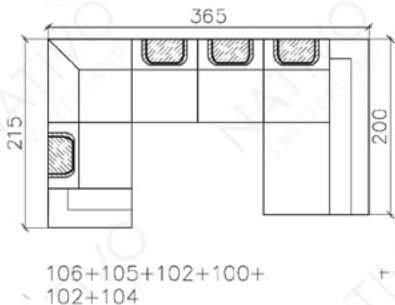

COMBINAISONS

Dimensions (env.)

XXL

XL

3+2+1

MINI

CORNER

CORNER U FORM

XXL DUO

Table basse, en option

PROFONDEUR - 95 CM
 HAUTEUR - 88 CM
 PROFONDEUR D'ASSISE - 60 CM
 HAUTEUR D'ASSISE - 42 CM
 HAUTEUR DE LA TABLE BASSE - 42 CM