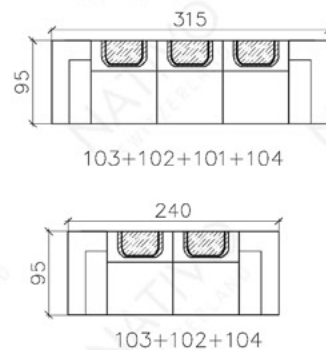

COMBINAISONS

Dimensions (env.)

XXL

XL

3+2+1

MINI

CORNER

CORNER U FORM

XXL DUO

Table basse, en option

PROFONDEUR - 95 CM
 HAUTEUR - 88 CM
 PROFONDEUR D'ASSISE - 60 CM
 HAUTEUR D'ASSISE - 42 CM
 HAUTEUR DE LA TABLE BASSE - 42 CM