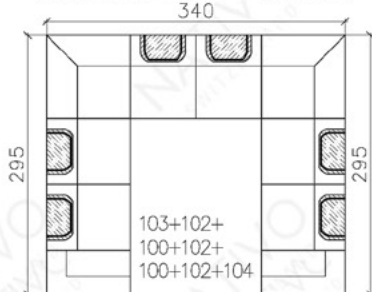

COMBINAISONS

Dimensions (env.)

XXL

XL

3+2+1

MINI

CORNER

CORNER U FORM

XXL DUO

Table basse, en option

PROFONDEUR - 95 CM
 HAUTEUR - 88 CM
 PROFONDEUR D'ASSISE - 60 CM
 HAUTEUR D'ASSISE - 42 CM
 HAUTEUR DE LA TABLE BASSE - 42 CM