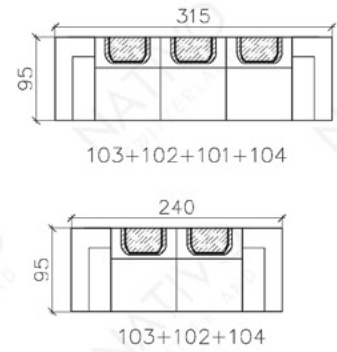

COMBINAISONS

Dimensions (env.)

XXL

XL

3+2+1

MINI

CORNER

CORNER U FORM

XXL DUO

Table basse, en option

PROFONDEUR - 95 CM
 HAUTEUR - 88 CM
 PROFONDEUR D'ASSISE - 60 CM
 HAUTEUR D'ASSISE - 42 CM
 HAUTEUR DE LA TABLE BASSE - 42 CM