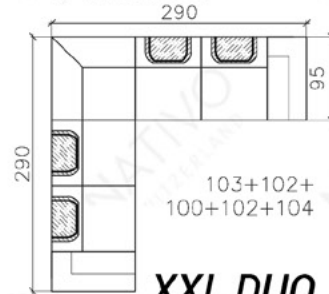

COMBINAISONS

Dimensions (env.)

XXL

XL

3+2+1

MINI

CORNER

CORNER U FORM

XXL DUO

Table basse, en option

PROFONDEUR - 95 CM
 HAUTEUR - 88 CM
 PROFONDEUR D'ASSISE - 60 CM
 HAUTEUR D'ASSISE - 42 CM
 HAUTEUR DE LA TABLE BASSE - 42 CM