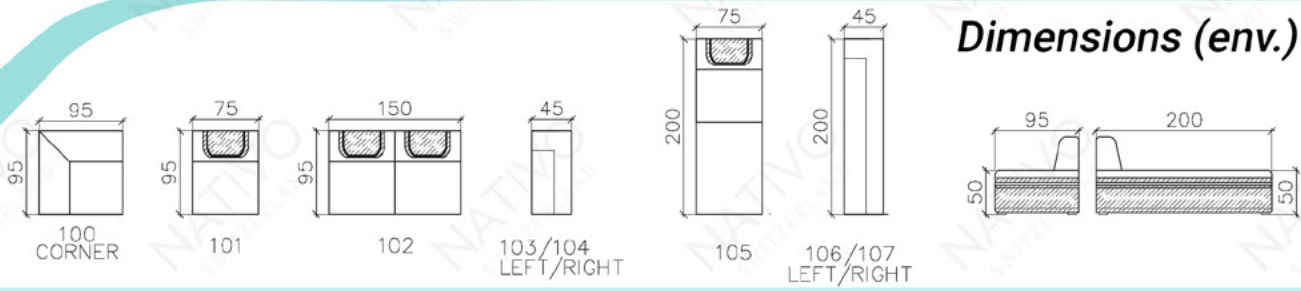

* Table basse, en option

Canapé	Simili cuir	Simili cuir premium	Tissu standard	Tissu premium	Cuir Italien + Simili cuir	Cuir Italien	Cuir premium
ROGUE XXL DUO	€ 2'249.00	€ 2'549.00	€ 2'549.00	€ 2'749.00	€ 2'849.00	€ 3'949.00	€ 4'149.00
ROGUE XXL	€ 2'449.00	€ 2'749.00	€ 2'749.00	€ 2'949.00	€ 3'049.00	€ 4'149.00	€ 4'349.00
ROGUE XL	€ 2'299.00	€ 2'599.00	€ 2'599.00	€ 2'799.00	€ 2'899.00	€ 3'999.00	€ 4'199.00
ROGUE MINI	€ 1'749.00	€ 2'049.00	€ 2'049.00	€ 2'249.00	€ 2'249.00	€ 2'949.00	€ 3'149.00
ROGUE 3+2+1	€ 3'349.00	€ 3'649.00	€ 3'649.00	€ 3'849.00	€ 4'049.00	€ 5'549.00	€ 5'749.00
ROGUE CORNER	€ 2'099.00	€ 2'399.00	€ 2'399.00	€ 2'599.00	€ 2'599.00	€ 3'299.00	€ 3'499.00
ROGUE CORNER U FORM	€ 2'699.00	€ 2'999.00	€ 2'999.00	€ 3'199.00	€ 3'299.00	€ 4'399.00	€ 4'599.00
Convertible			€ 230.00		Refrigerateur de boisson		€ 200.00
Fonction RELAX			€ 300.00		Chargeur sans fil		€ 200.00
Lampe de lecture			€ 79.00		Fonction massage + relax		€ 450.00
Table basse	€ 549.00	€ 549.00	€ 549.00	€ 549.00	X	€ 829.00	€ 899.00

COMBINAISONS

Dimensions (env.)

XXL

XL

3+2+1

MINI

CORNER

CORNER U FORM

XXL DUO

Table basse, en option

PROFONDEUR - 95 CM
 HAUTEUR - 88 CM
 PROFONDEUR D'ASSISE - 60 CM
 HAUTEUR D'ASSISE - 42 CM
 HAUTEUR DE LA TABLE BASSE - 42 CM