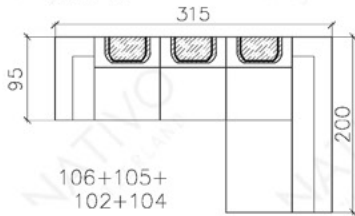

COMBINAISONS

Dimensions (env.)

XXL

XL

3+2+1

MINI

CORNER

CORNER U FORM

XXL DUO

Table basse, en option

PROFONDEUR - 95 CM
 HAUTEUR - 88 CM
 PROFONDEUR D'ASSISE - 60 CM
 HAUTEUR D'ASSISE - 42 CM
 HAUTEUR DE LA TABLE BASSE - 42 CM