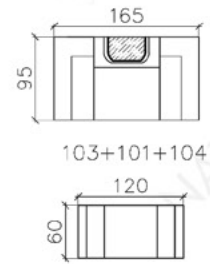

COMBINAISONS

Dimensions (env.)

XXL

XL

3+2+1

MINI

CORNER

CORNER U FORM

XXL DUO

Table basse, en option

PROFONDEUR - 95 CM
 HAUTEUR - 88 CM
 PROFONDEUR D'ASSISE - 60 CM
 HAUTEUR D'ASSISE - 42 CM
 HAUTEUR DE LA TABLE BASSE - 42 CM