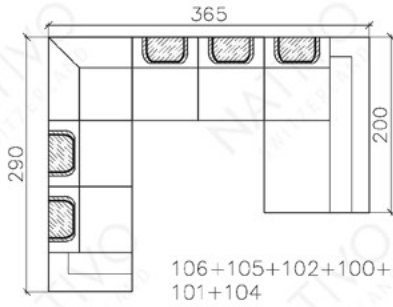

* Table basse, en option

Canapé	Simili cuir	Simili cuir premium	Tissu standard	Tissu premium	Cuir Italien + Simili cuir	Cuir Italien	Cuir premium
ROGUE XXL DUO	€ 2'249.00	€ 2'549.00	€ 2'549.00	€ 2'749.00	€ 2'849.00	€ 3'949.00	€ 4'149.00
ROGUE XXL	€ 2'449.00	€ 2'749.00	€ 2'749.00	€ 2'949.00	€ 3'049.00	€ 4'149.00	€ 4'349.00
ROGUE XL	€ 2'299.00	€ 2'599.00	€ 2'599.00	€ 2'799.00	€ 2'899.00	€ 3'999.00	€ 4'199.00
ROGUE MINI	€ 1'749.00	€ 2'049.00	€ 2'049.00	€ 2'249.00	€ 2'249.00	€ 2'949.00	€ 3'149.00
ROGUE 3+2+1	€ 3'349.00	€ 3'649.00	€ 3'649.00	€ 3'849.00	€ 4'049.00	€ 5'549.00	€ 5'749.00
ROGUE CORNER	€ 2'099.00	€ 2'399.00	€ 2'399.00	€ 2'599.00	€ 2'599.00	€ 3'299.00	€ 3'499.00
ROGUE CORNER U FORM	€ 2'699.00	€ 2'999.00	€ 2'999.00	€ 3'199.00	€ 3'299.00	€ 4'399.00	€ 4'599.00
Convertible			€ 230.00		Refrigerateur de boisson		€ 200.00
Fonction RELAX			€ 300.00		Chargeur sans fil		€ 200.00
Lampe de lecture			€ 79.00		Fonction massage + relax		€ 450.00
Table basse	€ 549.00	€ 549.00	€ 549.00	€ 549.00	X	€ 829.00	€ 899.00

COMBINAISONS

Dimensions (env.)

XXL

XL

3+2+1

MINI

CORNER

CORNER U FORM

XXL DUO

Table basse, en option

PROFONDEUR - 95 CM
 HAUTEUR - 88 CM
 PROFONDEUR D'ASSISE - 60 CM
 HAUTEUR D'ASSISE - 42 CM
 HAUTEUR DE LA TABLE BASSE - 42 CM