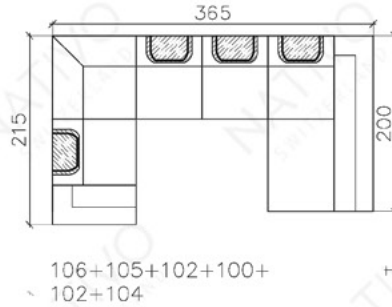

COMBINAISONS

Dimensions (env.)

XXL

XL

3+2+1

MINI

CORNER

CORNER U FORM

XXL DUO

Table basse, en option

PROFONDEUR - 95 CM
 HAUTEUR - 88 CM
 PROFONDEUR D'ASSISE - 60 CM
 HAUTEUR D'ASSISE - 42 CM
 HAUTEUR DE LA TABLE BASSE - 42 CM