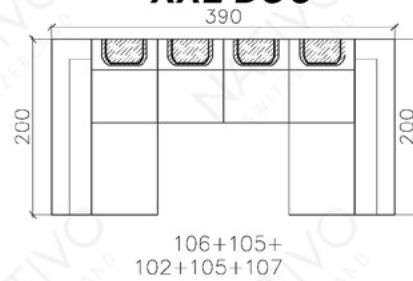

COMBINAISONS

Dimensions (env.)

XXL

XL

3+2+1

MINI

CORNER

CORNER U FORM

XXL DUO

Table basse, en option

PROFONDEUR - 95 CM
 HAUTEUR - 88 CM
 PROFONDEUR D'ASSISE - 60 CM
 HAUTEUR D'ASSISE - 42 CM
 HAUTEUR DE LA TABLE BASSE - 42 CM