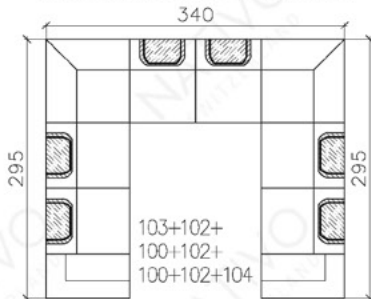

COMBINAISONS

Dimensions (env.)

XXL

XL

3+2+1

MINI

CORNER

CORNER U FORM

XXL DUO

Table basse, en option

PROFONDEUR - 95 CM
 HAUTEUR - 88 CM
 PROFONDEUR D'ASSISE - 60 CM
 HAUTEUR D'ASSISE - 42 CM
 HAUTEUR DE LA TABLE BASSE - 42 CM